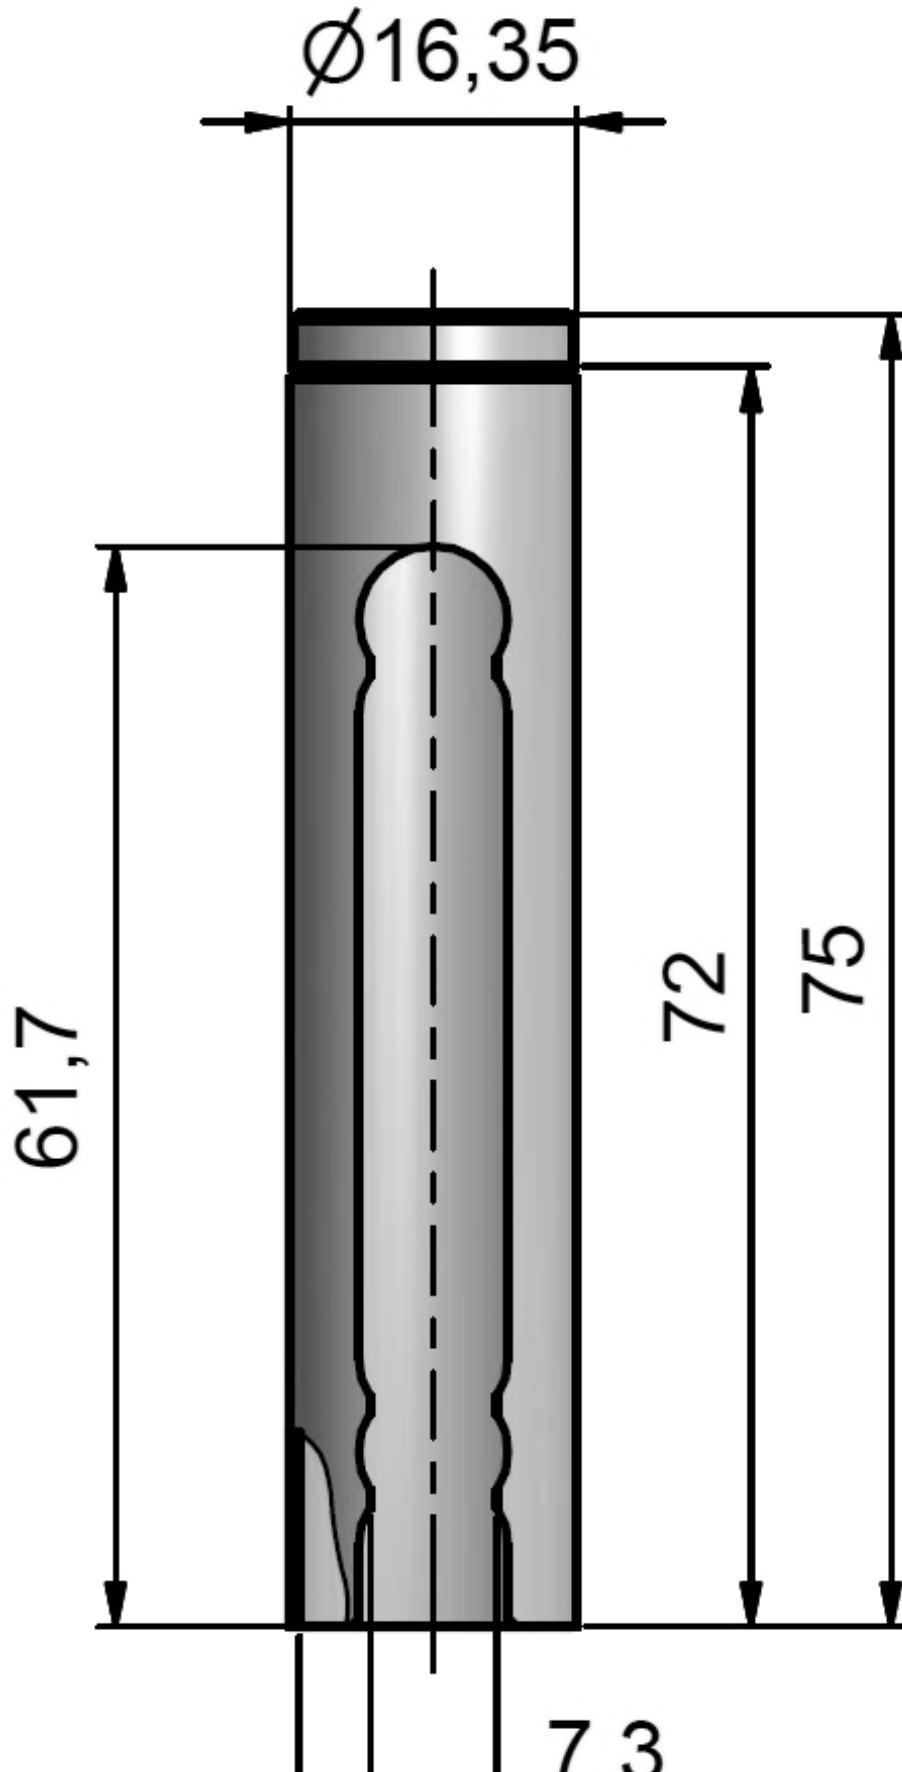

Použití:

Slouží pro překrytí dveřního pantu TRIO 15 MAX. Jsou vítaným doplňkem interiéru. Elegantly doladí dveře s klikou. Stejným typem návleku sjednotíte kování dveří a oken (panty TRIO, EXPERT). Montáž je zcela jednoduchá a provádí se pouhým nasunutím na závěs. (Na jeden pant potřebujete dva návleky). Různé povrchové úpravy a nestandardní ozdobná ukončení čepu Vám zhotovíme po dohodě na zakázku.

Základní informace:

Katalogové číslo: 3506

Vlastnosti:

Materiál (převažující): ocel

Průměr (vnitřní): 15 mm

Výkres:

TKZ Polná, spol. s r.o., Zahradní 572, 588 13 POLNÁ, CZ
IČ: 49973819, DIČ: CZ49973819, e-mail: obchod@tkz.cz
Tel: +420 567 155 268(269), fax: +420 567 155 220
www.tkz.cz