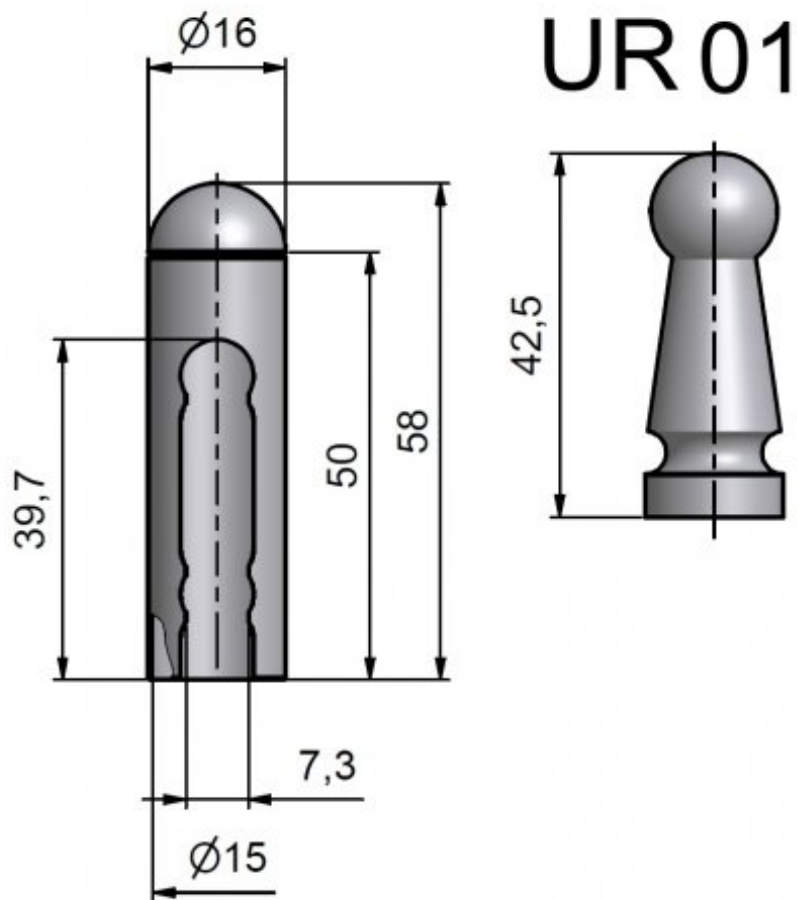

### Základní informace:

Katalogové číslo: 9561

### Vlastnosti:

**Materiál (převažující):** mosaz

**Průměr (vnitřní):** 15 mm

Výkres:

Dostupné varianty:

	Kód	Typ	Velikost balení	Bez DPH / MJ*	Vč. DPH / MJ*
	95612000	100%MS bez povrchové úpravy	50 ks	55,00 Kč	66,55 Kč
	95612290	100%MS+leštěný+bezbarvý lak	50 ks	65,00 Kč	78,65 Kč