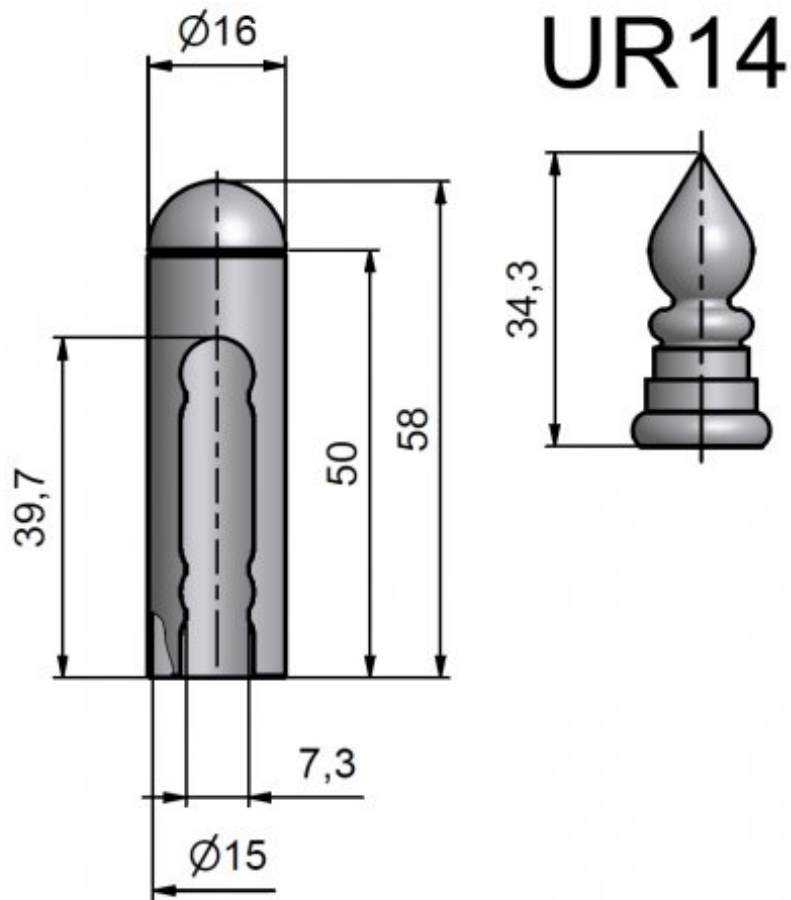

Základní informace:

Katalogové číslo: 9544

Vlastnosti:

Materiál (převažující): mosaz

Průměr (vnitřní): 15 mm

Výkres:

Dostupné varianty:

	Kód	Typ	Velikost balení	Bez DPH / MJ*	Vč. DPH / MJ*
	95442000	100%MS bez povrchové úpravy	50 ks	55,00 Kč	66,55 Kč
	95442290	100%MS+leštěný+lak	50 ks	62,00 Kč	75,02 Kč