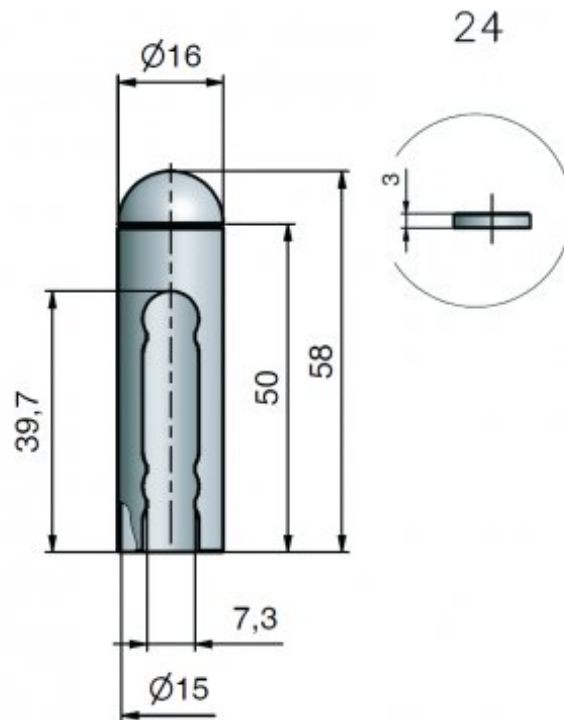

### Základní informace:

Katalogové číslo: 9540

### Vlastnosti:

Materiál (převažující): mosaz

Průměr (vnitřní): 15 mm

Výkres:

Dostupné varianty:

	Kód	Typ	Velikost balení	Bez DPH / MJ*	Vč. DPH / MJ*
	95402000	100%MS bez povrchové úpravy (pouze na zakázku)	50 ks	47,00 Kč	56,87 Kč
	95402290	100%MS leštěný+bezbarvý lak	50 ks	58,00 Kč	70,18 Kč