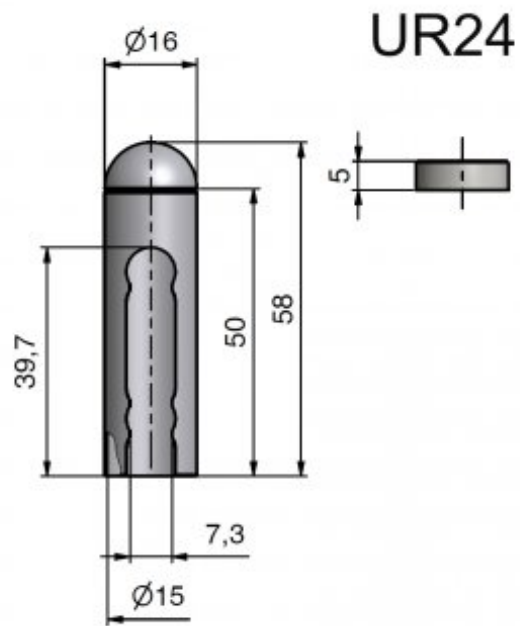

Použití:

Slouží pro překrytí dveřního a okenního pantu TRIO 15 a dveřního EXPERT 15. nerez kartáčovaná dává návleku moderní vzhled, nerez je vysoce odolným materiálem i v extrémních podmínkách. Montáž je zcela jednoduchá a provádí se pouhým nasunutím na závěs. (Na jeden pant potřebujete 2 návleky.)

Základní informace:

Katalogové číslo: 9523

Vlastnosti:

Materiál (převažující): nerez

Průměr (vnitřní): 15 mm

Výkres:

Dostupné varianty:

	Kód	Typ	Velikost balení	Bez DPH / MJ*	Vč. DPH / MJ*
	95231000	Kartáčovaný	50 ks	95,80 Kč	115,92 Kč