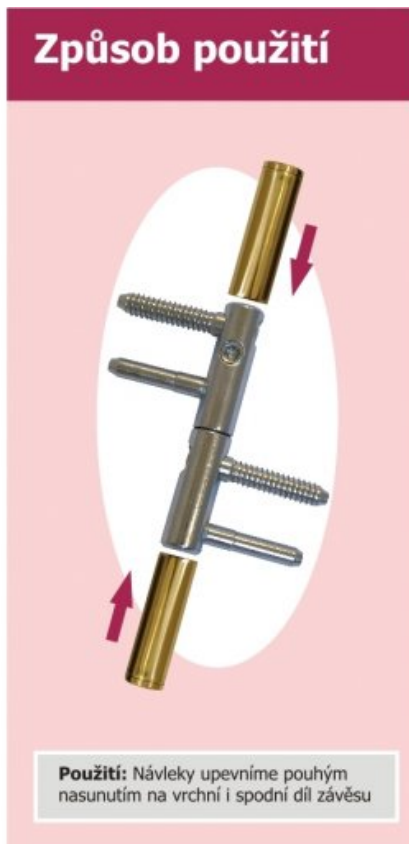

Způsob použití: