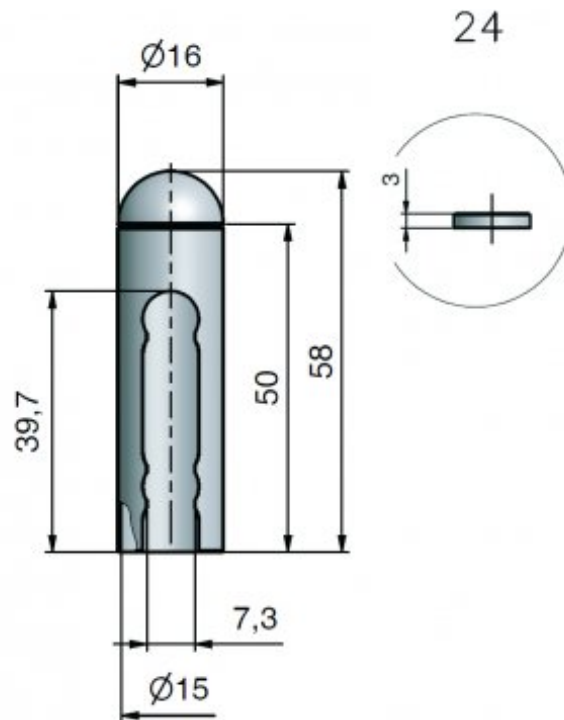

Použití:

Slouží pro překrytí dveřního a okenního pantu TRIO 15 a dveřního EXPERT 15. Jsou vítaným doplňkem interiéru. Elegantly doladí dveře s klikou. Stejným typem návleku sjednotíte kování dveří a oken. Montáž je zcela jednoduchá a provádí se pouhým nasunutím na závěs. (na jeden pant potřebujete dva návleky)

Základní informace:

Katalogové číslo: 9541

Vlastnosti:

Varianty ve výprodeji - níže 

Materiál (převažující): ocel

Průměr (vnitřní): 15 mm

Výkres:

Dostupné varianty: