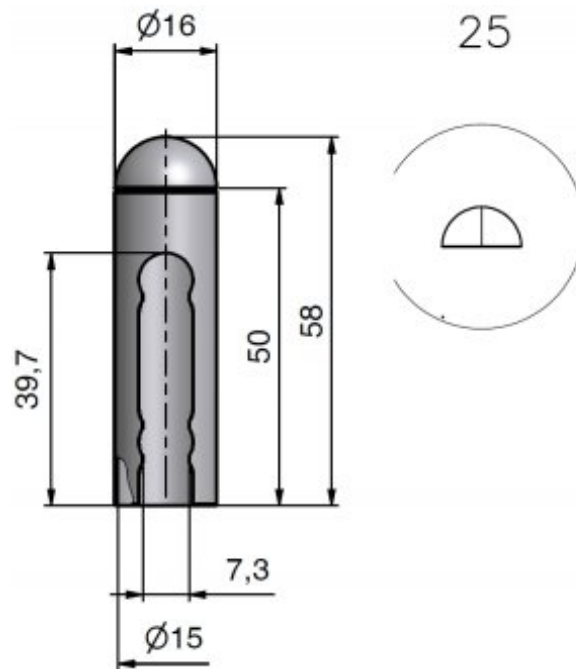

## Vlastnosti:

Materiál (převažující): ocel

Průměr (vnitřní): 15 mm

Výkres:

Dostupné varianty:

	Kód	Typ	Velikost balení	Bez DPH / MJ	VČ. DPH / MJ
	95430000	Bez povrchové úpravy	50 ks	25,00 Kč	30,25 Kč
	95430340	Lak černý RAL9005	50 ks	33,00 Kč	39,93 Kč
	95430370	Lak antika 09/90200 (pouze na zakázku)	50 ks	33,00 Kč	39,93 Kč
	954303B0	Lak bílý RAL1013	50 ks	33,00 Kč	39,93 Kč
	954303C0	Lak bílý RAL9010	50 ks	33,00 Kč	39,93 Kč
	95432700	Nikl lesklý	50 ks	42,00 Kč	50,82 Kč