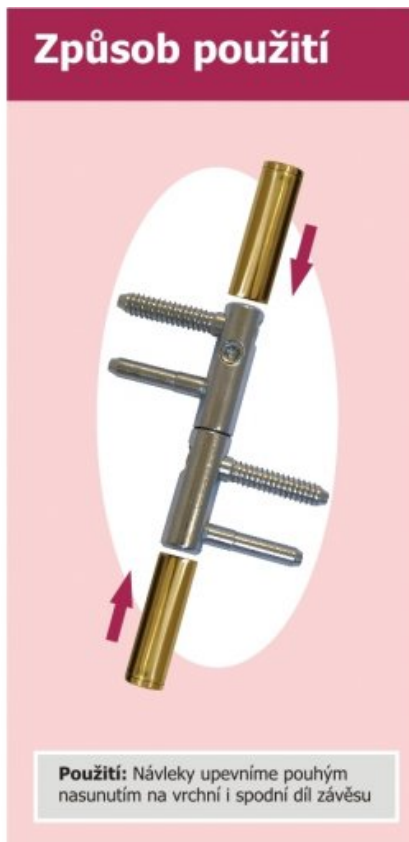

Způsob použití: