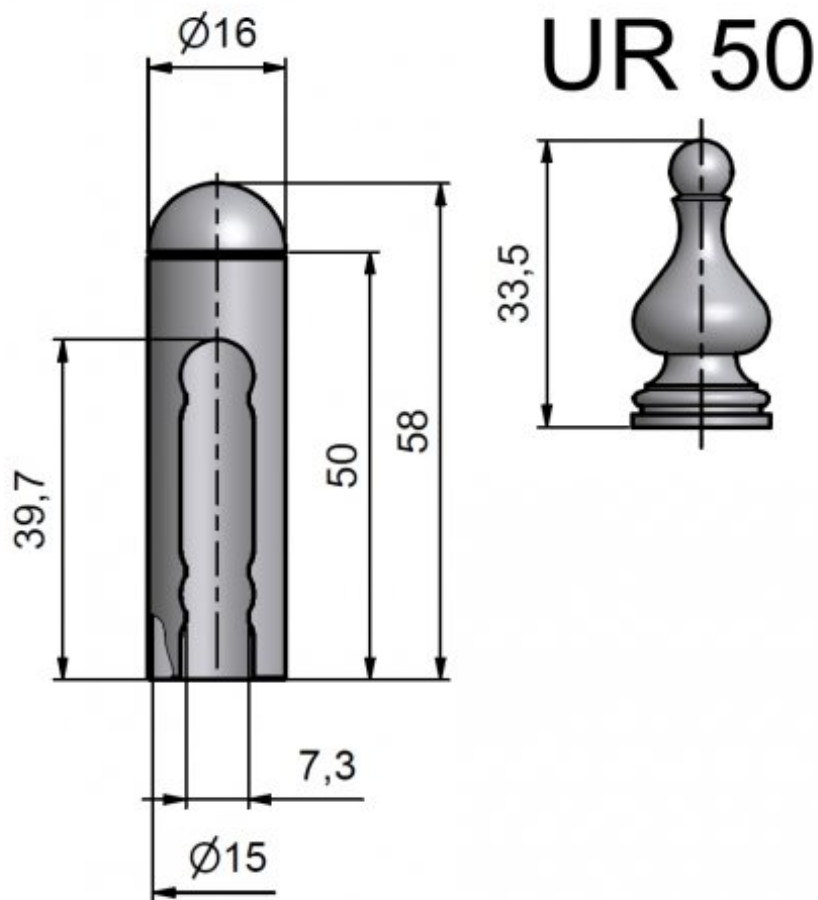

## Základní informace:

Katalogové číslo: 9527

## Vlastnosti:

Materiál (převažující): ocel

Průměr (vnitřní): 15 mm

Výkres:

Dostupné varianty:

	Kód	Typ	Velikost balení	Bez DPH / MJ*	VČ. DPH / MJ*
	95270000	Bez povrchové úpravy	50 ks	45,00 Kč	54,45 Kč
	95270340	Lak černý RAL9005	50 ks	49,00 Kč	59,29 Kč
	952703C0	Lak bílý RAL9010	50 ks	49,00 Kč	59,29 Kč
	95272700	NIKL LESKLÝ (pouze na zakázku)	50 ks	67,00 Kč	81,07 Kč
	95276B90	Stará mosaz	50 ks	67,00 Kč	81,07 Kč