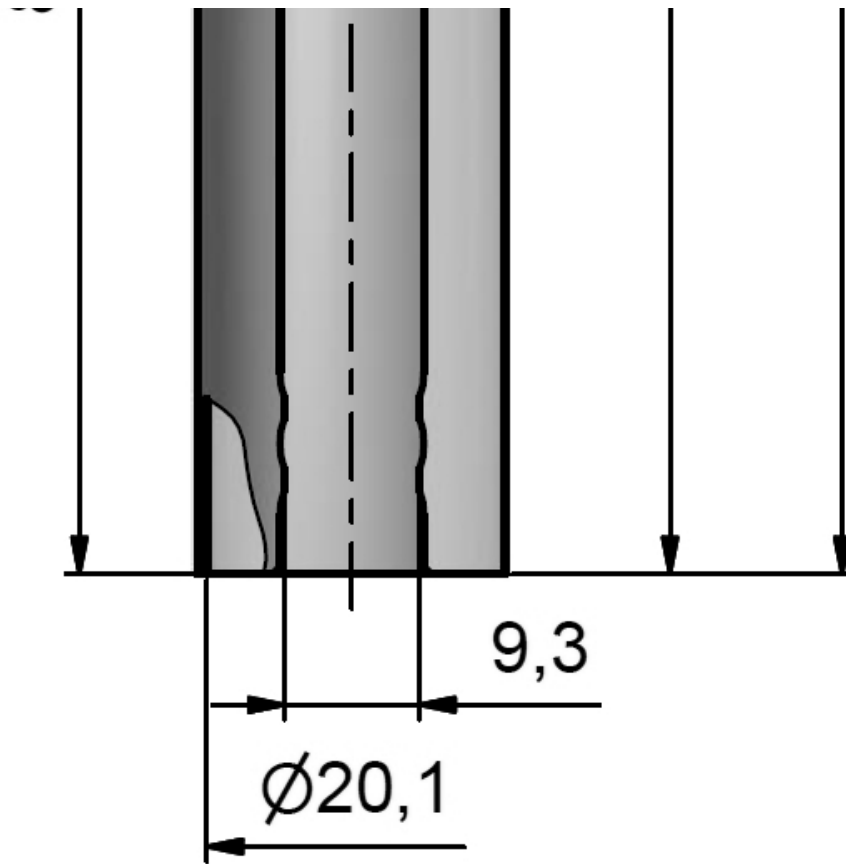

## Vlastnosti:

**Materiál (převažující):** ocel

**Průměr (unitří):** 20 mm

Výkres:

Dostupné varianty:

	Objednávkový kód:	Typ	Velikost balení	Bez DPH / MJ	Vč. DPH / MJ
	35070000	Bez povrchové úpravy (na zakázku)	50 ks	99,00 Kč	119,79 Kč