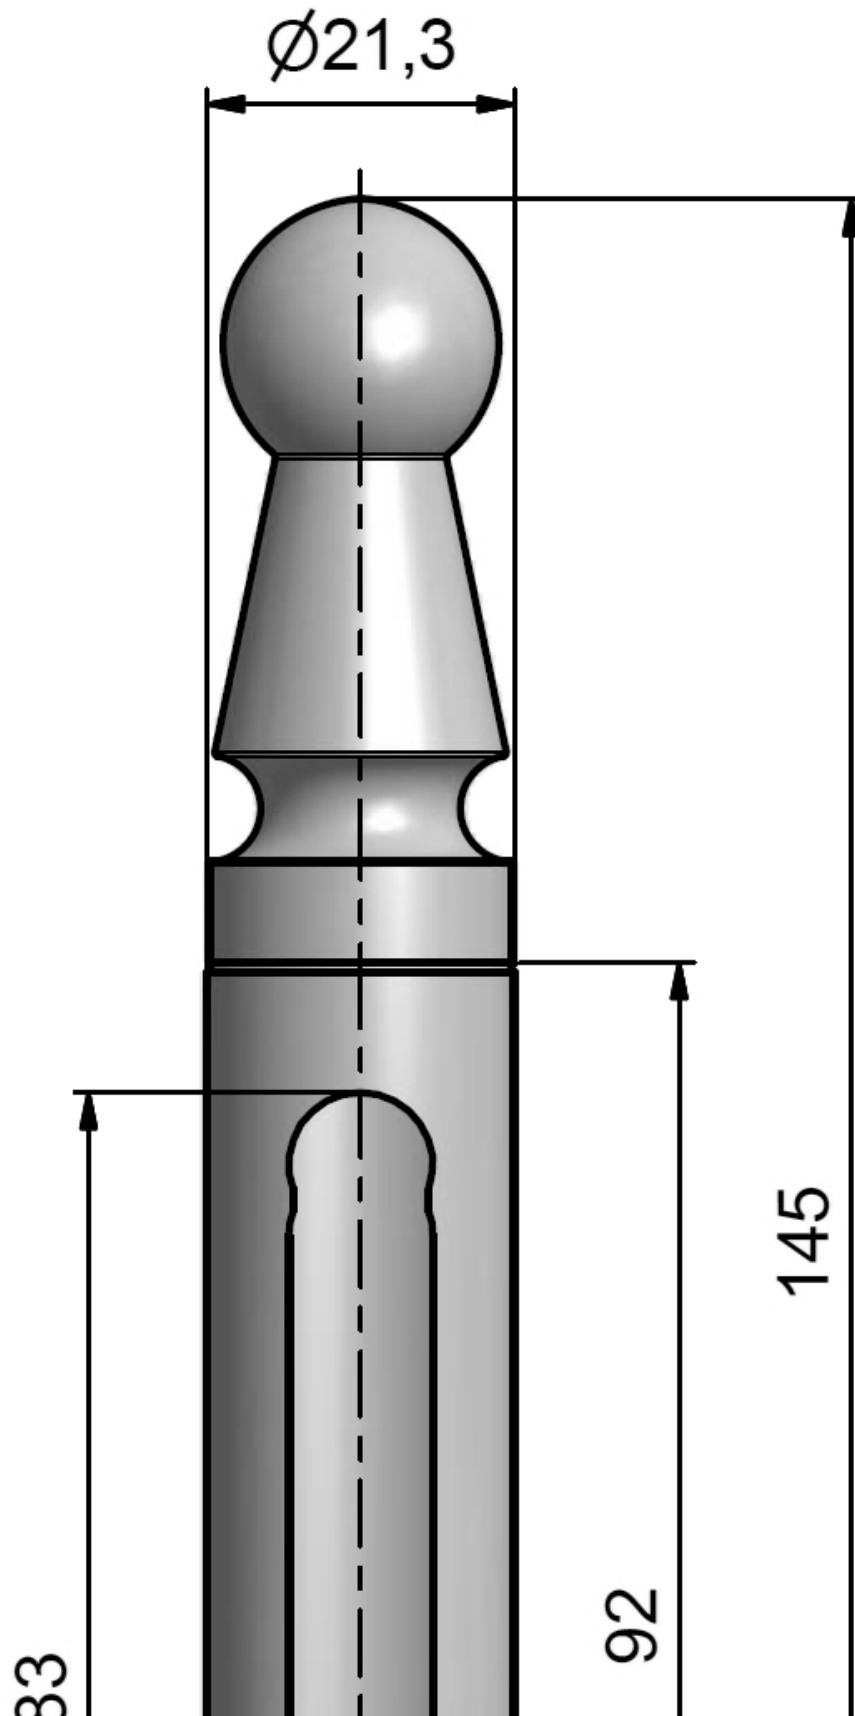

## Vlastnosti:

**Materiál (převažující):** ocel

**Průměr (unitří):** 20 mm

Výkres:

Dostupné varianty:

	Objednávkový kód:	Typ	Velikost balení	Bez DPH / MJ	Vč. DPH / MJ
	35070000	Bez povrchové úpravy (na zakázku)	50 ks	99,00 Kč	119,79 Kč