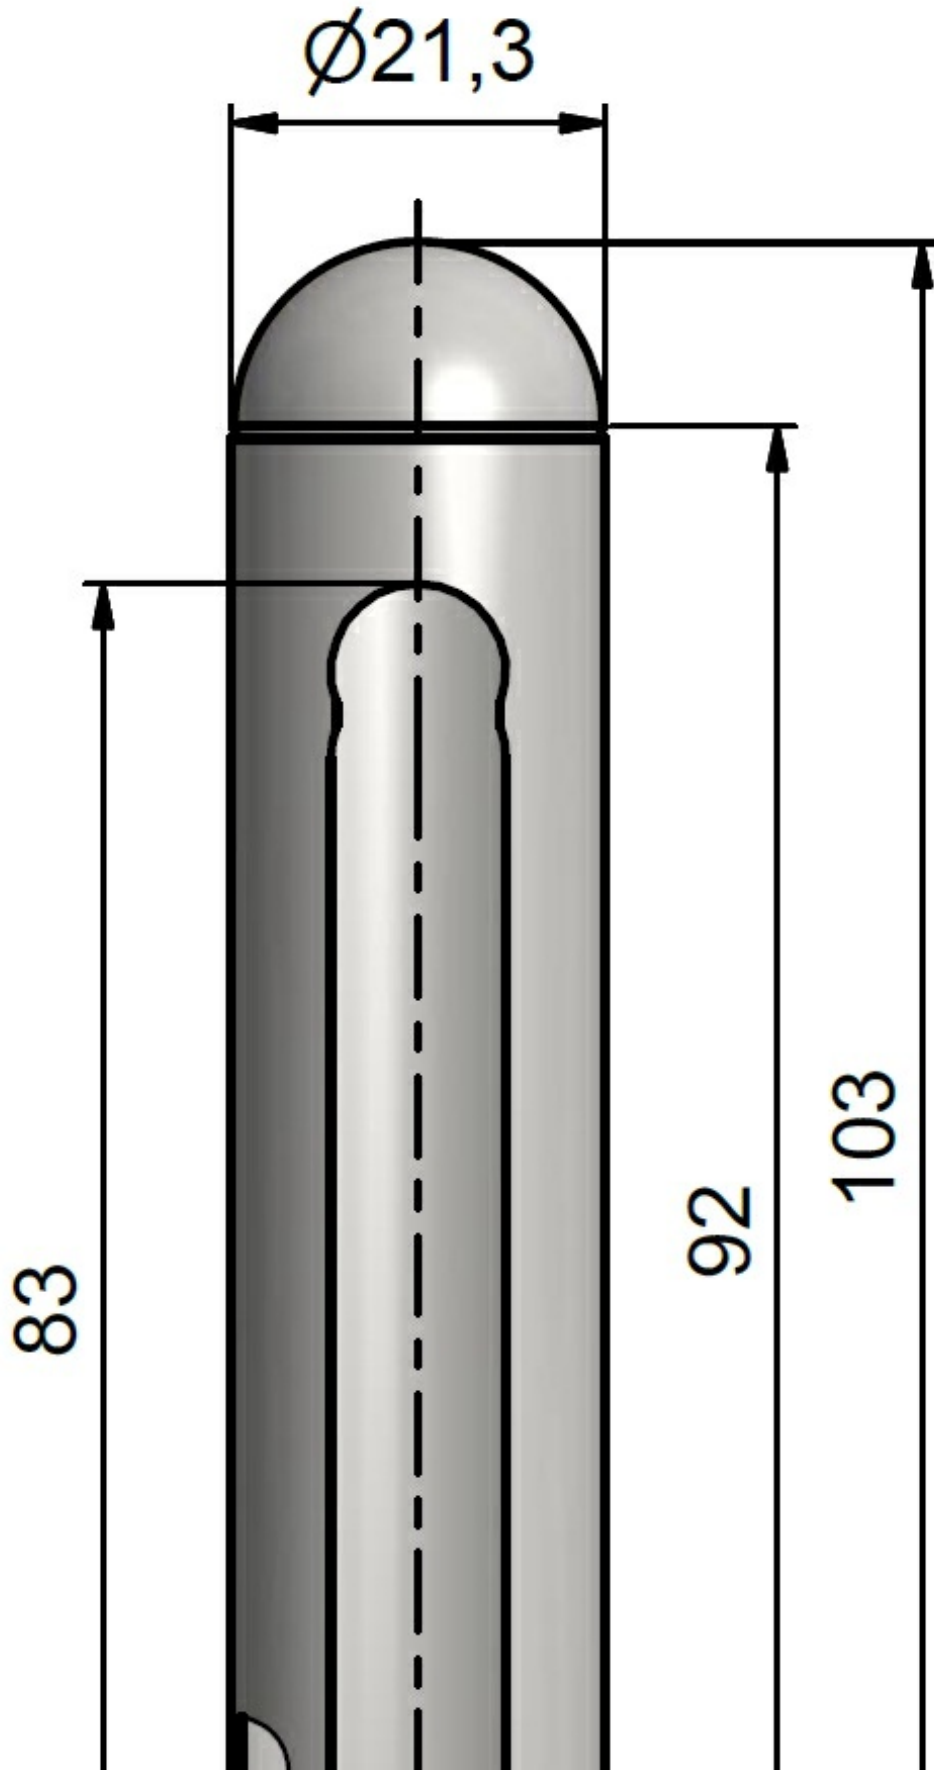

## Vlastnosti:

**Ukončení výrobku:** Půlkulaté (UR25)

**Materiál výrobku (převažující):** Ocel

**Průměr (vnitřní):** 20 mm

Výkres:

Dostupné varianty:

	Kód	Typ	Velikost balení	Bez DPH / MJ*	Vč. DPH / MJ*
	35240000	Bez povrchové úpravy	50 ks	104,00 Kč	125,84 Kč