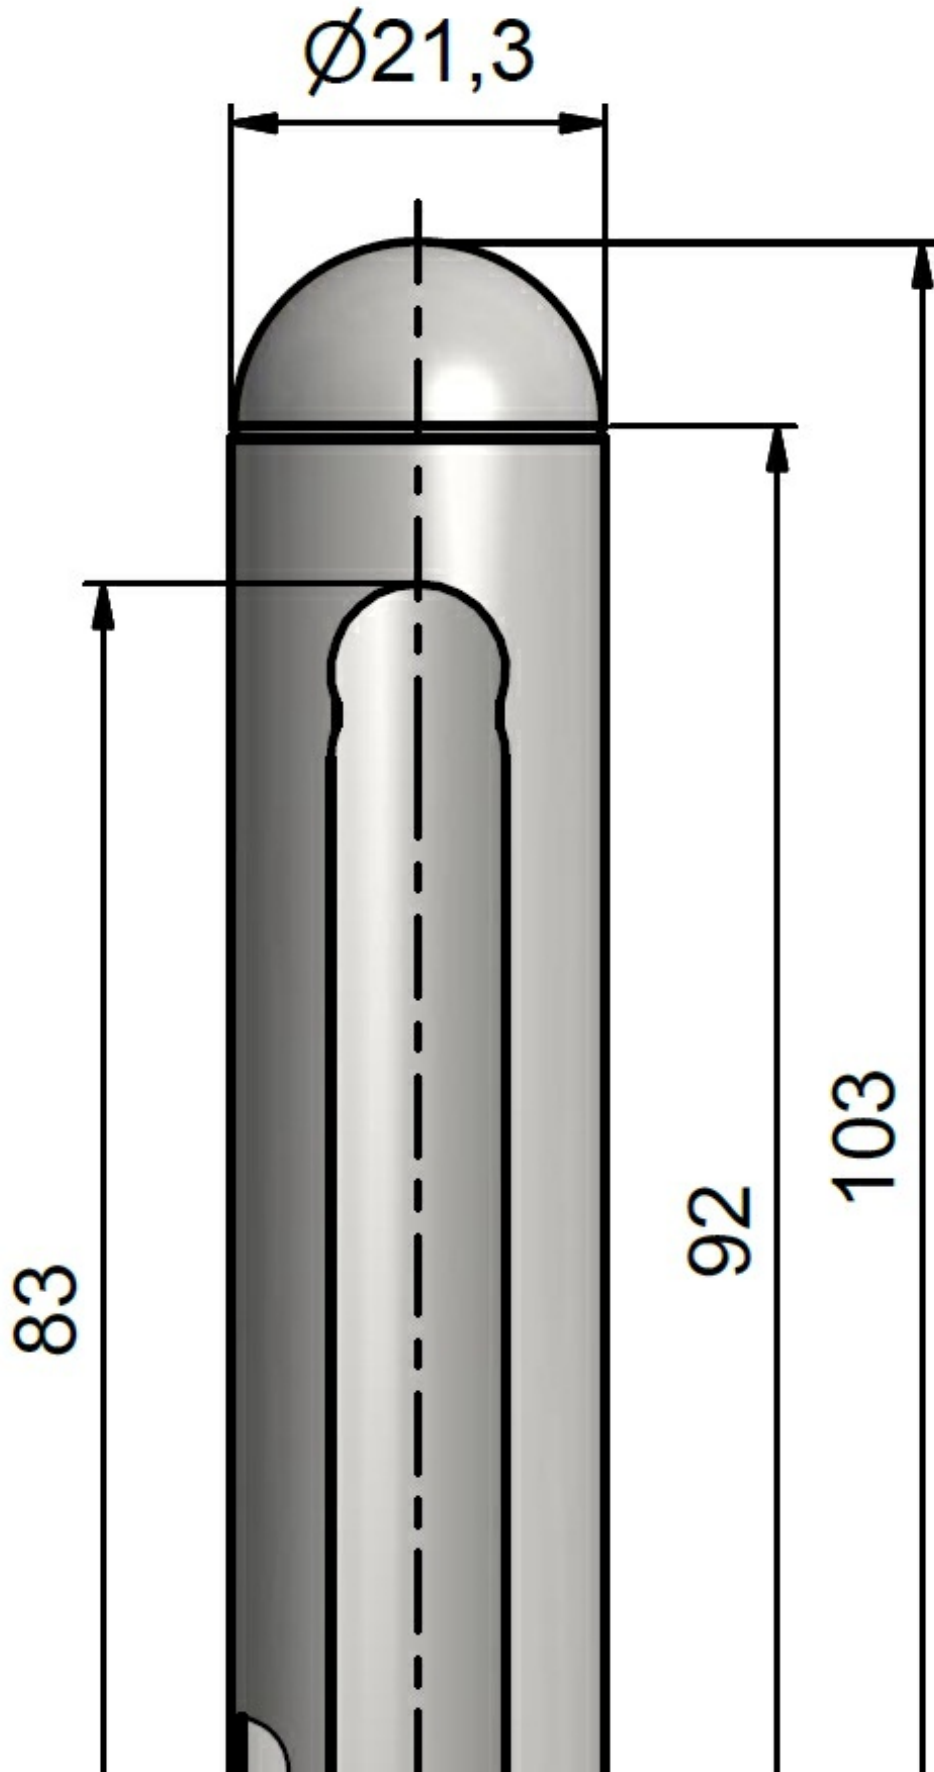

Použití:

Slouží pro překrytí dveřního pantu TRIO 20 MAX. Jsou vítaným doplňkem exteriéru či interiéru. Elegantly doladí dveře s klikou. Stejným typem návleku sjednotíte kování dveří a oken (panty TRIO, EXPERT). Montáž je zcela jednoduchá a provádí se pouhým nasunutím na závěs. (Na jeden pant potřebujete dva návleky). Různé povrchové úpravy a nestandardní ozdobná ukončení čepu Vám zhotovíme po dohodě na zakázku.

Základní informace:

Katalogové číslo: 3524

Vlastnosti:

Materiál (převažující): ocel

Průměr (vnitřní): 20 mm

Výkres:

Dostupné varianty:

	Kód	Typ	Velikost balení	Bez DPH / MJ*	Vč. DPH / MJ*
	35240000	Bez povrchové úpravy	50 ks	99,00 Kč	119,79 Kč