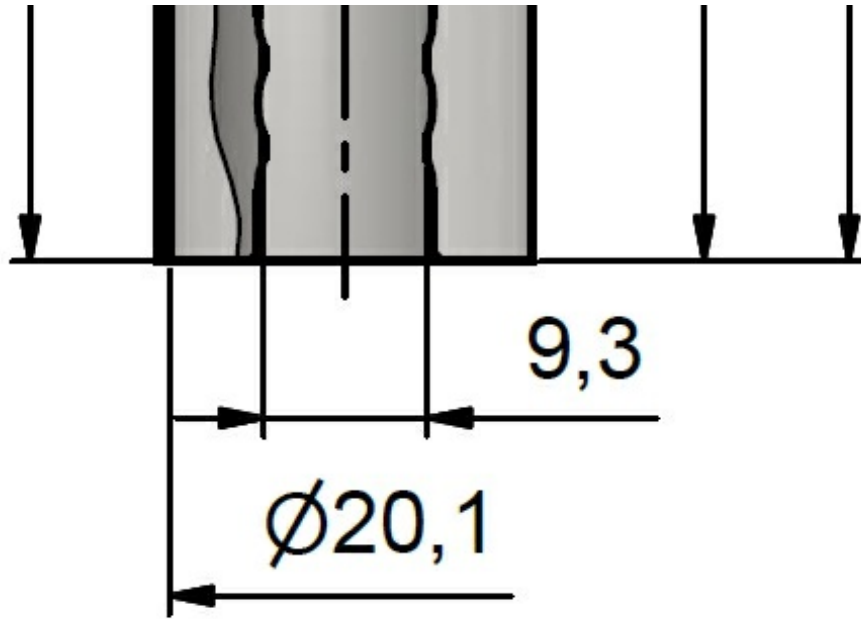

Použití:

Slouží pro překrytí dveřního pantu TRIO 20 MAX. Jsou vítaným doplňkem exteriéru či interiéru. Elegantly doladí dveře s klikou. Stejným typem návleku sjednotíte kování dveří a oken (panty TRIO, EXPERT). Montáž je zcela jednoduchá a provádí se pouhým nasunutím na závěs. (Na jeden pant potřebujete dva návleky). Různé povrchové úpravy a nestandardní ozdobná ukončení čepu Vám zhotovíme po dohodě na zakázku.

Základní informace:

Katalogové číslo: 3524

Vlastnosti:

Materiál (převažující): ocel

Průměr (vnitřní): 20 mm

Výkres:

Dostupné varianty:

	Kód	Typ	Velikost balení	Bez DPH / MJ*	Vč. DPH / MJ*
	35240000	Bez povrchové úpravy	50 ks	99,00 Kč	119,79 Kč