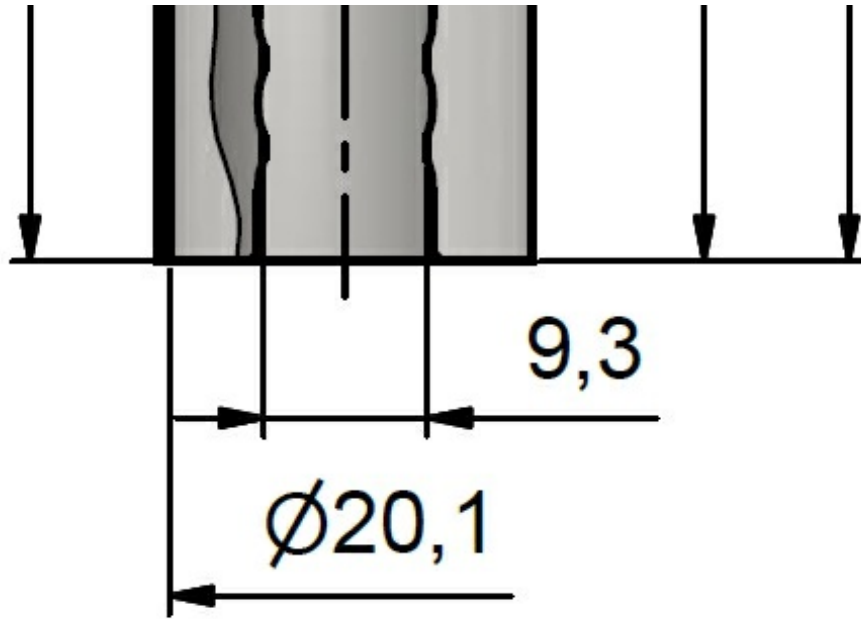

## Vlastnosti:

**Ukončení výrobku:** Půlkulaté (UR25)

**Materiál výrobku (převažující):** Ocel

**Průměr (vnitřní):** 20 mm

Výkres:

Dostupné varianty:

	Kód	Typ	Velikost balení	Bez DPH / MJ*	Vč. DPH / MJ*
	35240000	Bez povrchové úpravy	50 ks	104,00 Kč	125,84 Kč