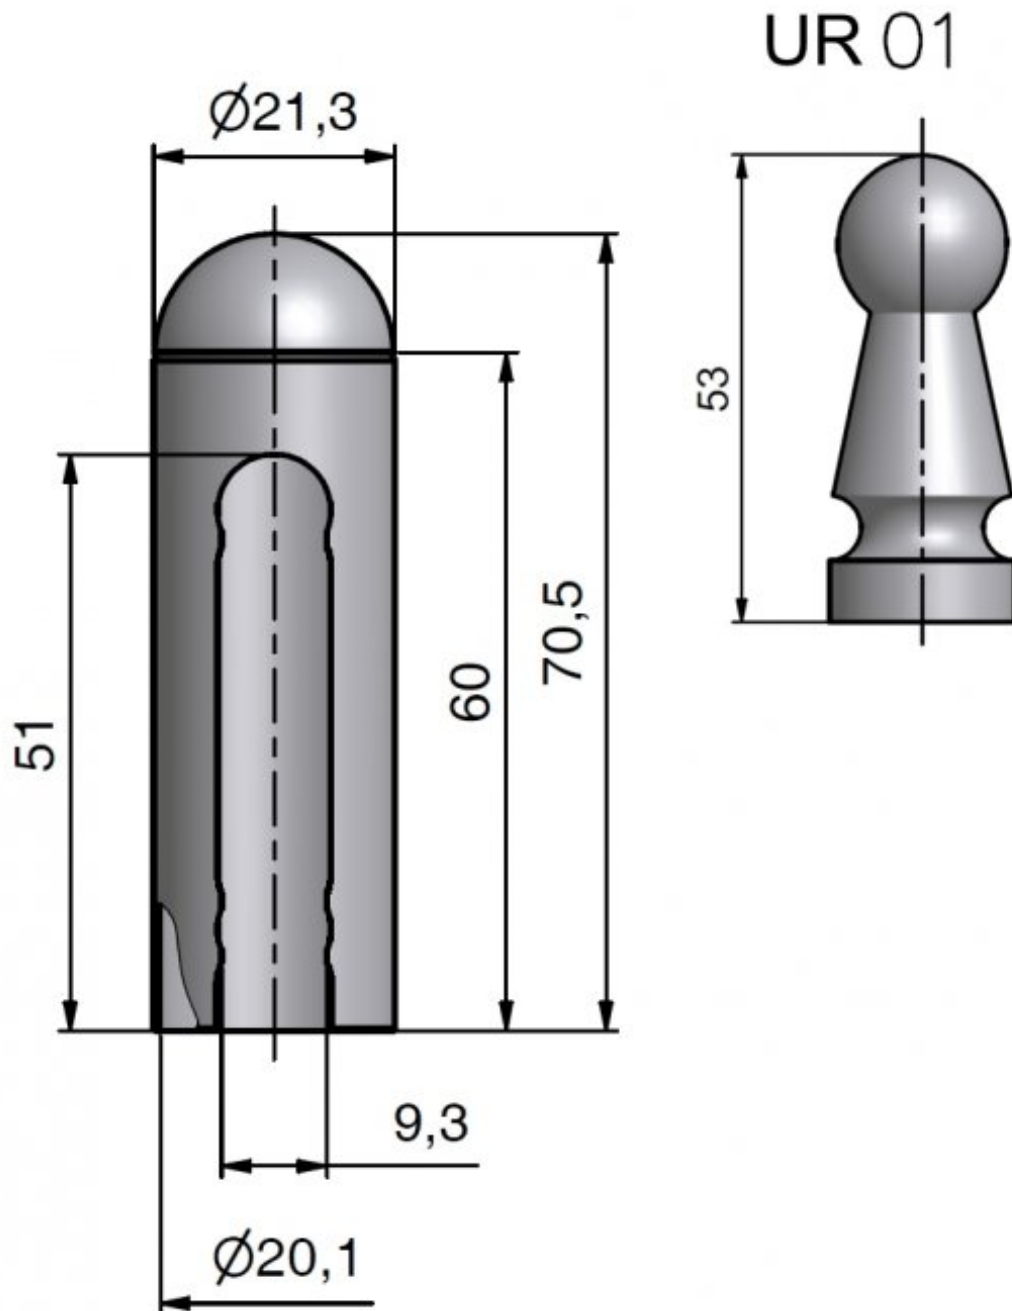

Použití:

Slouží pro překrytí dveřního pantu TRIO 20 a EXPERT 20. Jsou vítaným doplňkem interiéru. Elegantly doladí dveře s klikou. Stejným typem návleku sjednotíte kování dveří a oken. Montáž je zcela jednoduchá a provádí se pouhým nasunutím na závěs. (na jeden pant potřebujete dva návleky)

Základní informace:

Katalogové číslo: 9555

Vlastnosti:

Materiál (převažující): ocel

Průměr (vnitřní): 20 mm

Výkres:

Dostupné varianty:

	Kód	Typ	Velikost balení	Bez DPH / MJ*	Vč. DPH / MJ*
	95550000	Bez povrchové úpravy	25 ks	50,00 Kč	60,50 Kč
	955503B0	Lak bílý RAL1013	25 ks	55,00 Kč	66,55 Kč
	955503C0	Lak bílý RAL9010	25 ks	55,00 Kč	66,55 Kč
	95552700	Nikl lesklý	25 ks	75,20 Kč	90,99 Kč
	95552D00	Nikl satén	25 ks	82,50 Kč	99,83 Kč
	95556B90	Stará mosaz	25 ks	80,00 Kč	96,80 Kč