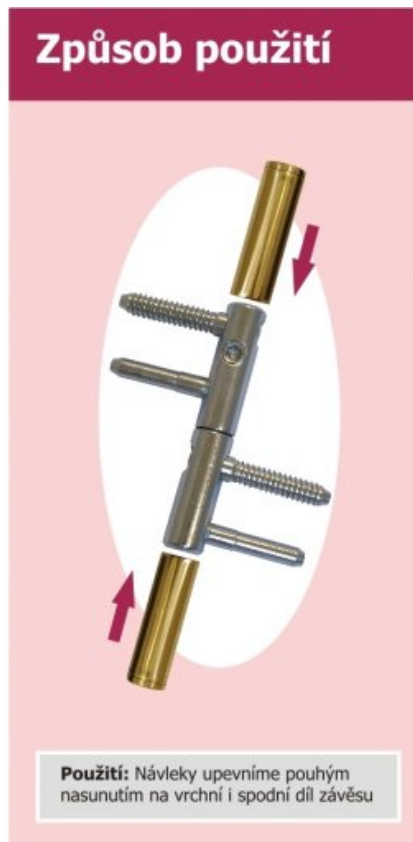

Způsob použití: