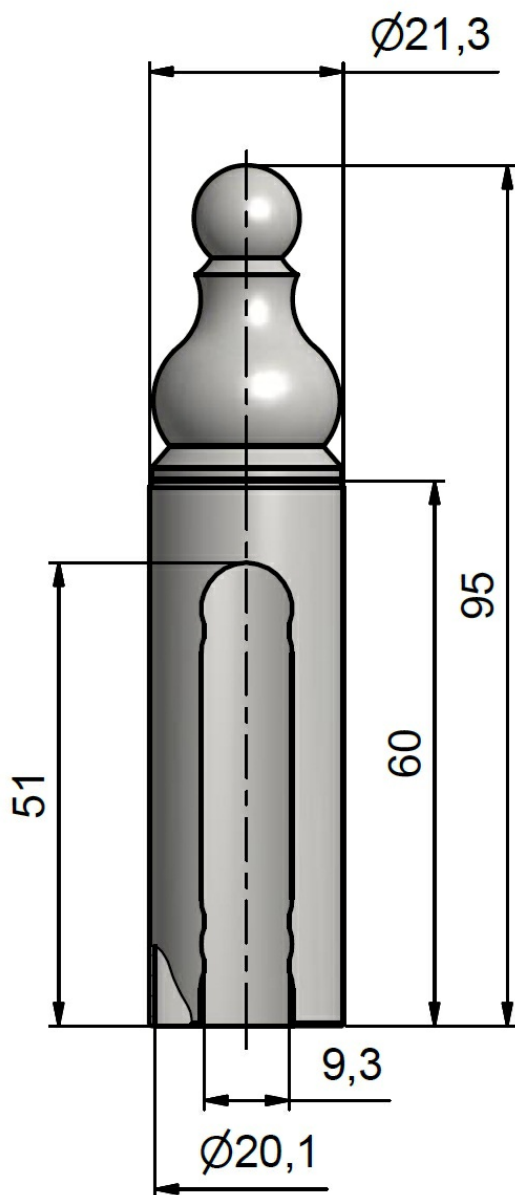

Použití:

Mosazný návlek určený na dveřní panty TRIO 20 a EXPERT 20. Návleky elegantně doladí vzhled Vašich dveří. Montáž se provádí pouhým nasunutím. (na jeden pant potřebujete dva návleky). Návleky se stejným ozdobným ukončením můžete osadit panty menšího průměru pro sjednocení vzhledu v celém domě (bytu) - viz související zboží.

Základní informace:

Katalogové číslo: 3518

Vlastnosti:

Materiál (převažující): mosaz

Průměr (vnitřní): 20 mm

Výkres:

Dostupné varianty:

	Kód	Typ	Velikost balení	Bez DPH / MJ*	Vč. DPH / MJ*
	35182000	100%MS bez povrchové úpravy (na zakázku)	25 ks	92,00 Kč	111,32 Kč
	35182290	100%MS+leštěný+lakovaný bezbarvým lakem	25 ks	98,00 Kč	118,58 Kč

*Ceny za MJ (= za 1 ks nebo 1 sadu) jsou orientační a platí pro odběr celých balení.
V případě odběru menšího množství může být účtován příplatek 10 % z ceny zboží.

Způsob použití:

Způsob použití

Použití: Návleky upevníme pouhým nasunutím na vrchní i spodní díl závěsu (1 závěs = 2 návleky)