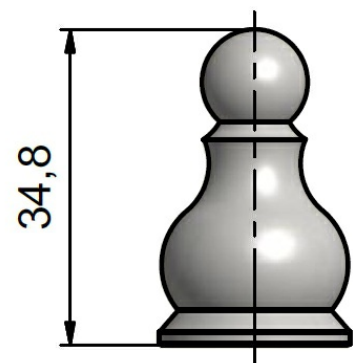

Základní informace:

Katalogové číslo: 3518

Vlastnosti:

Materiál (převažující): mosaz

Průměr (vnitřní): 20 mm

Výkres:

Dostupné varianty:

	Kód	Typ	Velikost balení	Bez DPH / MJ*	Vč. DPH / MJ*
	35182000	100%MS bez povrchové úpravy (na zakázku)	25 ks	92,00 Kč	111,32 Kč
	35182290	100%MS+leštěný+lakovaný bezbarvým lakem	25 ks	98,00 Kč	118,58 Kč