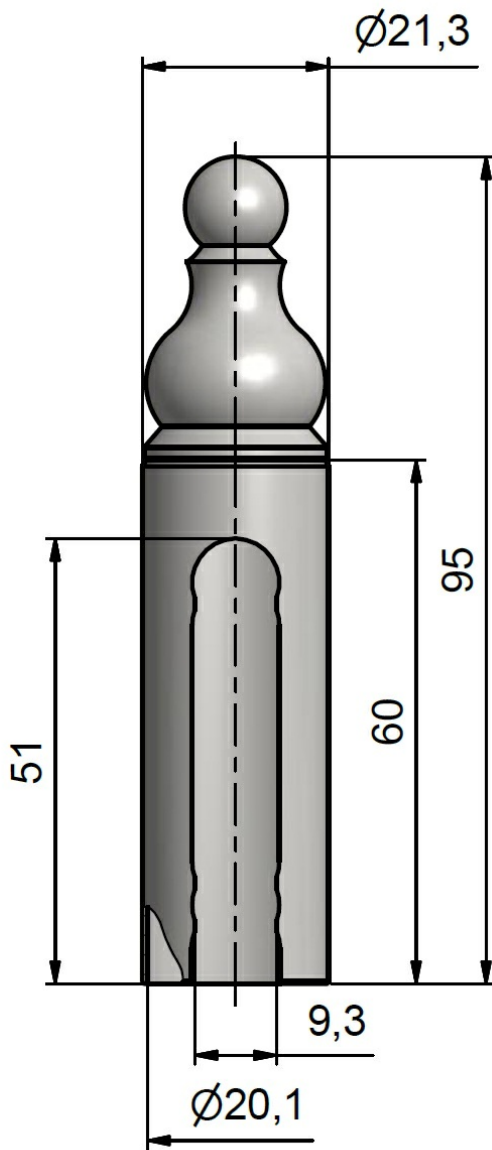

Použití:

Kovový návlek určený na dveřní panty TRIO 20 a EXPERT 20. Návleky elegantně doladí vzhled Vašich dveří. Montáž se provádí pouhým nasunutím. (na jeden pant potřebujete dva návleky). Povrchové úpravy Vám zhotovíme dle dohody na zakázku. Návleky se stejným ozdobným ukončením můžete osadit panty menšího průměru pro sjednocení vzhledu v celém domě (bytu) - viz související zboží.

Základní informace:

Katalogové číslo: 3508

Vlastnosti:

Materiál (převažující): ocel

Průměr (vnitřní): 20 mm

Výkres:

Dostupné varianty:

	Kód	Typ	Velikost balení	Bez DPH / MJ*	Vč. DPH / MJ*
	35080000	Bez povrchové úpravy	25 ks	51,50 Kč	62,32 Kč