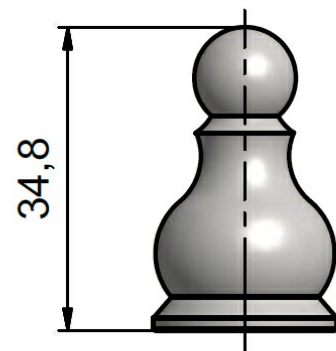

Základní informace:

Katalogové číslo: 3508

Vlastnosti:

Materiál (převažující): ocel

Průměr (vnitřní): 20 mm

Výkres:

Dostupné varianty:

	Kód	Typ	Velikost balení	Bez DPH / MJ*	Vč. DPH / MJ*
	35080000	Bez povrchové úpravy	25 ks	51,50 Kč	62,32 Kč