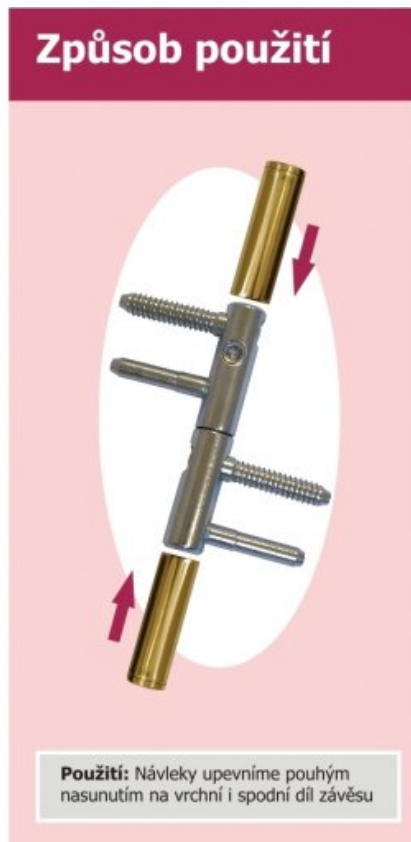

Způsob použití: