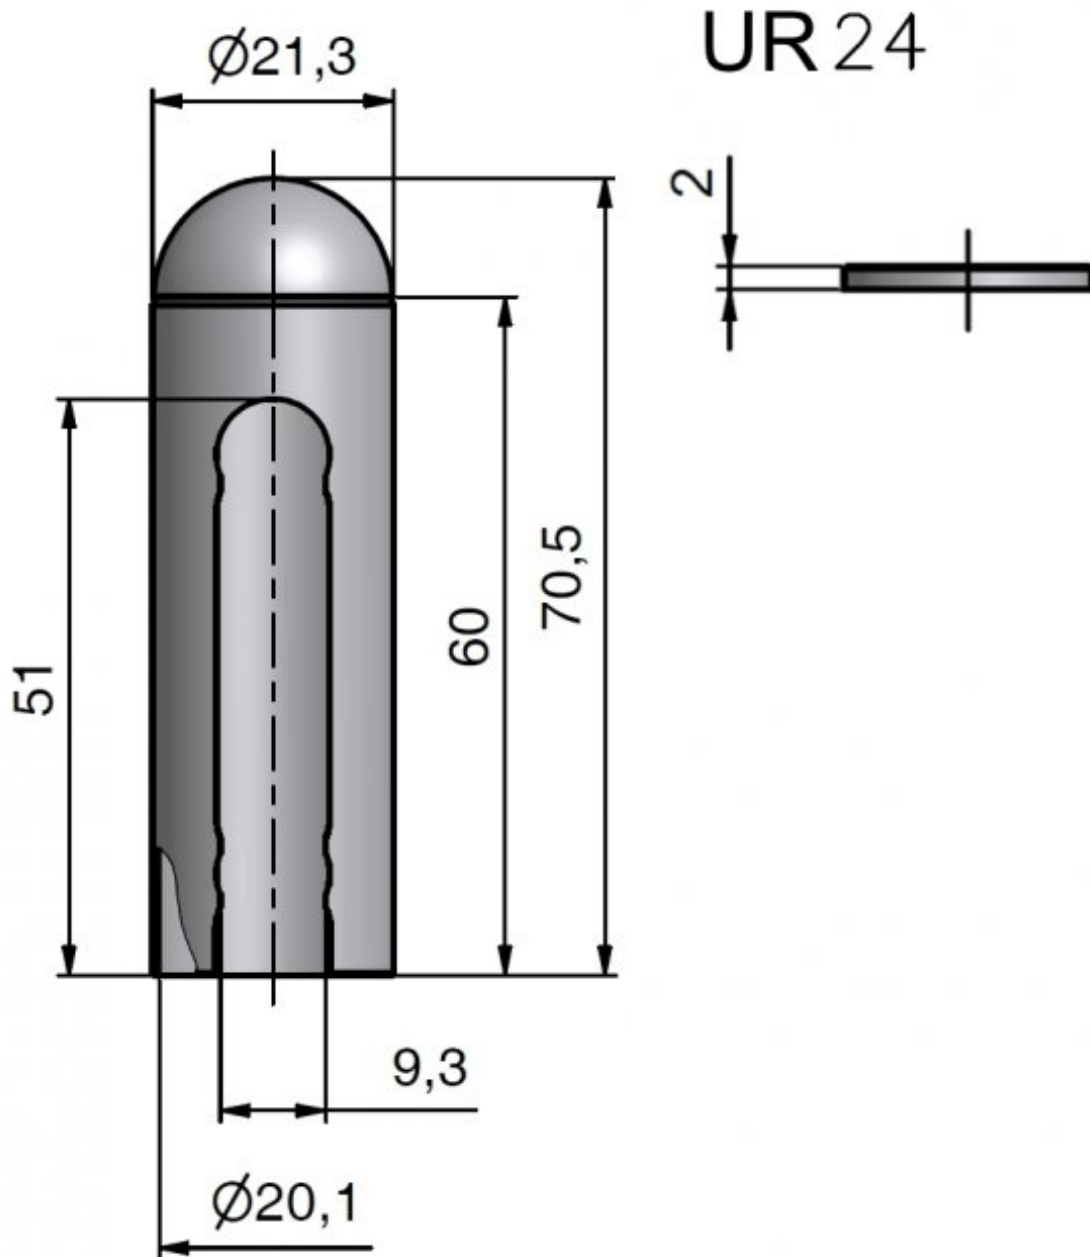

Použití:

Slouží pro překrytí dveřního pantu TRIO 20 a EXPERT 20. Jsou vítaným doplňkem interiéru. Elegantly doladí dveře s klikou. Stejným typem návleku sjednotíte kování dveří a oken. Montáž je zcela jednoduchá a provádí se pouhým nasunutím na závěs. (na jeden pant potřebujete dva návleky)

Základní informace:

Katalogové číslo: 9583

Vlastnosti:

Varianty ve výprodeji - níže 

Materiál (převažující): ocel

Průměr (vnitřní): 20 mm

Výkres:

Dostupné varianty: