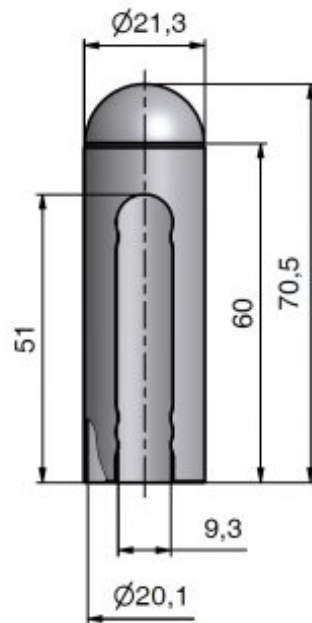

### Vlastnosti:

**Materiál (převažující):** mosaz

**Průměr (vnitřní):** 20 mm

Výkres:

Dostupné varianty:

	Kód	Typ	Velikost balení	Bez DPH / MJ*	Vč. DPH / MJ*
	95812000	100%MS bez povrchové úpravy (pouze na zakázku)	40 ks	52,00 Kč	62,92 Kč
	95812290	100%MS+leštěný+bezbarvý lak	40 ks	68,00 Kč	82,28 Kč