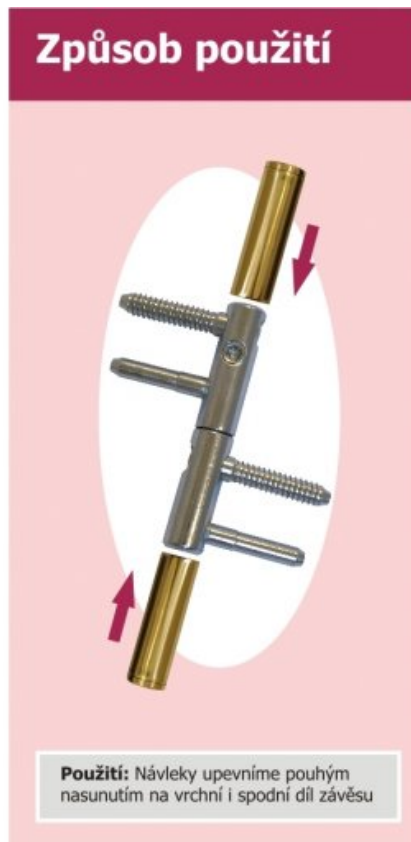

Způsob použití:

Provozovatel na tomto webu zpracovává cookies potřebné pro fungování webových stránek, analytické účely a marketing. Více informací ✕