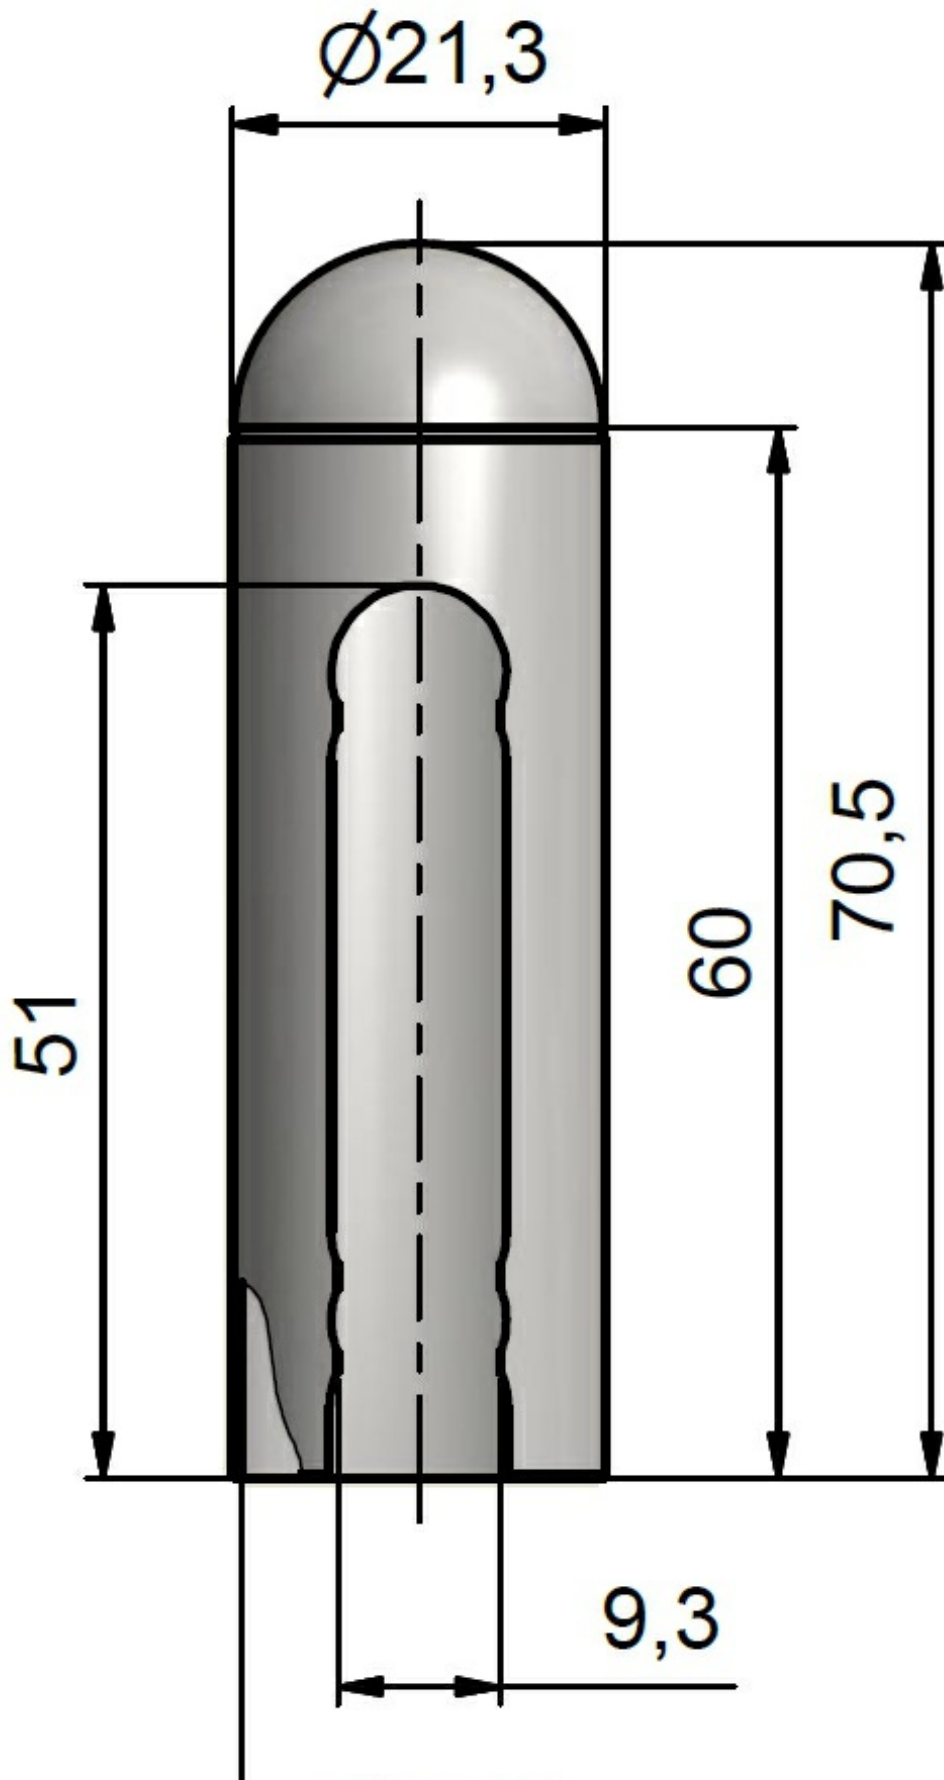

Základní informace:

Katalogové číslo: 9584

Vlastnosti:

Materiál (převažující): ocel

Průměr (vnitřní): 20 mm

Výkres:

TKZ Polná, spol. s r.o., Zahradní 572, 588 13 POLNÁ, CZ
IČ: 49973819, DIČ: CZ49973819, e-mail: obchod@tkz.cz
Tel: +420 567 155 268(269), mobil: +420 777 251 545
www.tkz.cz