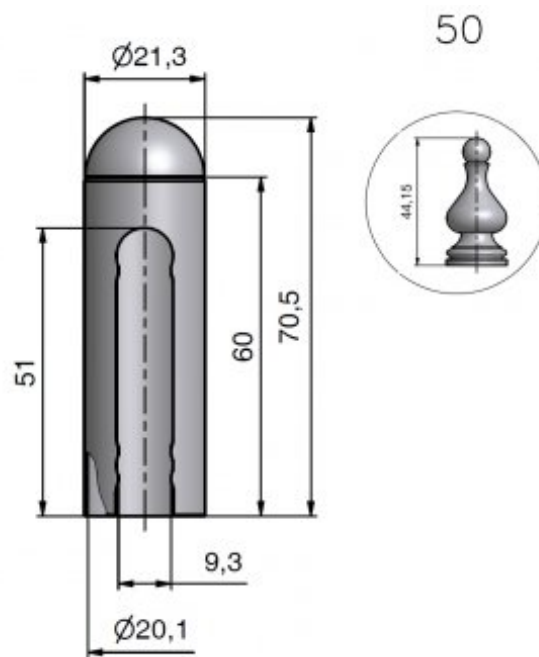

Použití:

Slouží pro překrytí dveřního pantu TRIO 20 a EXPERT 20. Jsou vítaným doplňkem interiéru. Elegantly doladí dveře s klikou. Stejným typem návleku sjednotíte kování dveří a oken. Montáž je zcela jednoduchá a provádí se pouhým nasunutím na závěs. (na jeden pant potřebujete dva návleky)

Základní informace:

Katalogové číslo: 9522

Vlastnosti:

Materiál (převažující): ocel

Průměr (vnitřní): 20 mm

Výkres:

Dostupné varianty:

	Kód	Typ	Velikost balení	Bez DPH / MJ*	Vč. DPH / MJ*
	952203B0	Lak bílý RAL 1013	25 ks	57,00 Kč	68,97 Kč
	95222000	Bez povrchové úpravy	25 ks	51,50 Kč	62,32 Kč
	95222D00	Nikl satén	25 ks	84,50 Kč	102,25 Kč
	95226B90	Stará mosaz	25 ks	84,50 Kč	102,25 Kč