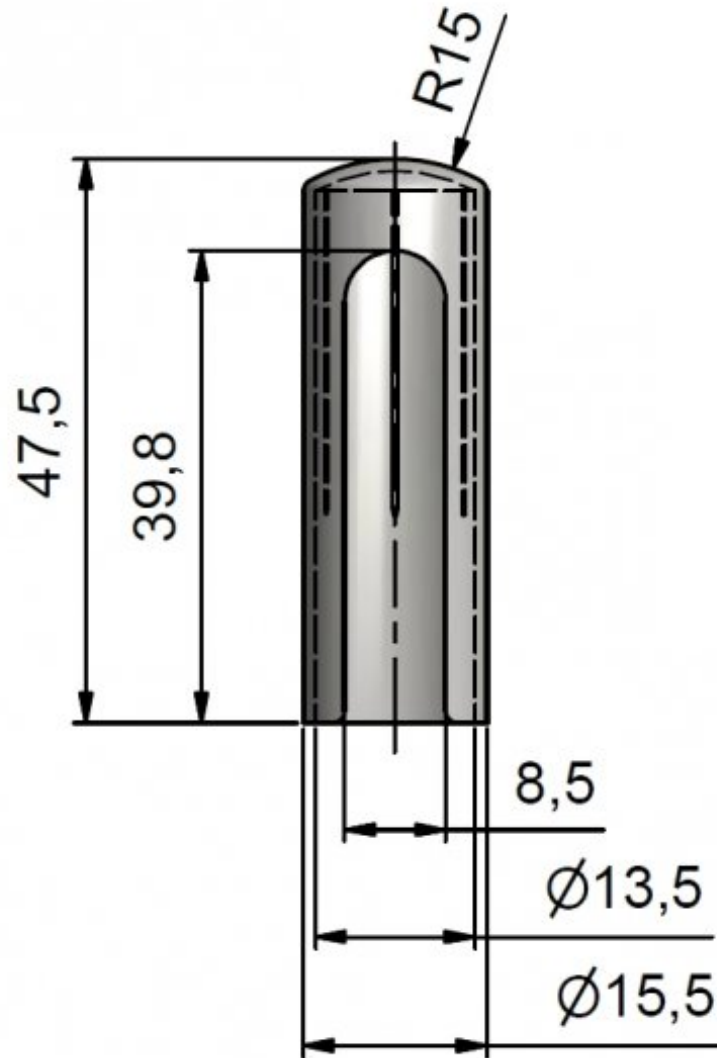

Použití:

Plastový návlek na závěsy Expert průměru 13,5 mm v mnoha barvách. Slouží pro překrytí okenního pantu. Jsou vítaným doplňkem interiéru, který vhodně doladí. Montáž je zcela jednoduchá a provádí se pouhým nasunutím na závěs.

Základní informace:

Katalogové číslo: 9596

Vlastnosti:

Materiál (převažující): plast

Průměr (vnitřní): 13,5 mm

Výkres:

Dostupné varianty:

	Kód	Typ	Velikost balení	Bez DPH / MJ*	Vč. DPH / MJ*
	959600B0	Bílý RAL1013	50 ks	16,80 Kč	20,33 Kč
	959600C0	Bílý RAL9010	50 ks	16,80 Kč	20,33 Kč
	95960400	Stará měď	50 ks	16,80 Kč	20,33 Kč
	95960600	Pomosaz lesklá	50 ks	16,80 Kč	20,33 Kč
	95960700	Nikl lesklý	50 ks	16,80 Kč	20,33 Kč
	95960B00	Stará mosaz	50 ks	16,80 Kč	20,33 Kč

	Kód	Typ	Velikost balení	Bez DPH / MJ*	Vč. DPH / MJ*
	95960C00	Chrom lesklý	50 ks	16,80 Kč	20,33 Kč
	95960D00	Nikl satén	50 ks	16,80 Kč	20,33 Kč
	95960E00	Chrom satén	50 ks	16,80 Kč	20,33 Kč
	95960F00	Mosaz satén	50 ks	16,80 Kč	20,33 Kč
	95960G00	Bronz satén	50 ks	16,80 Kč	20,33 Kč