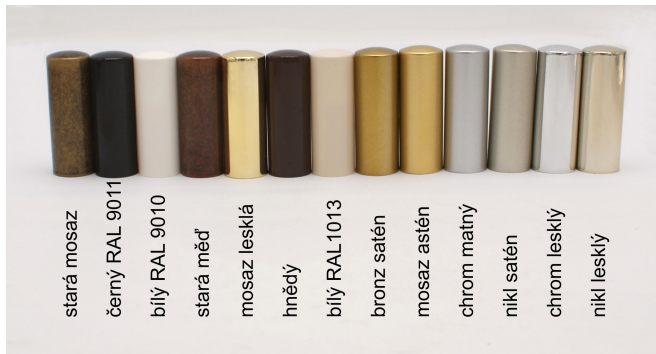

Návlek TRIO 15 ABS čočkový: