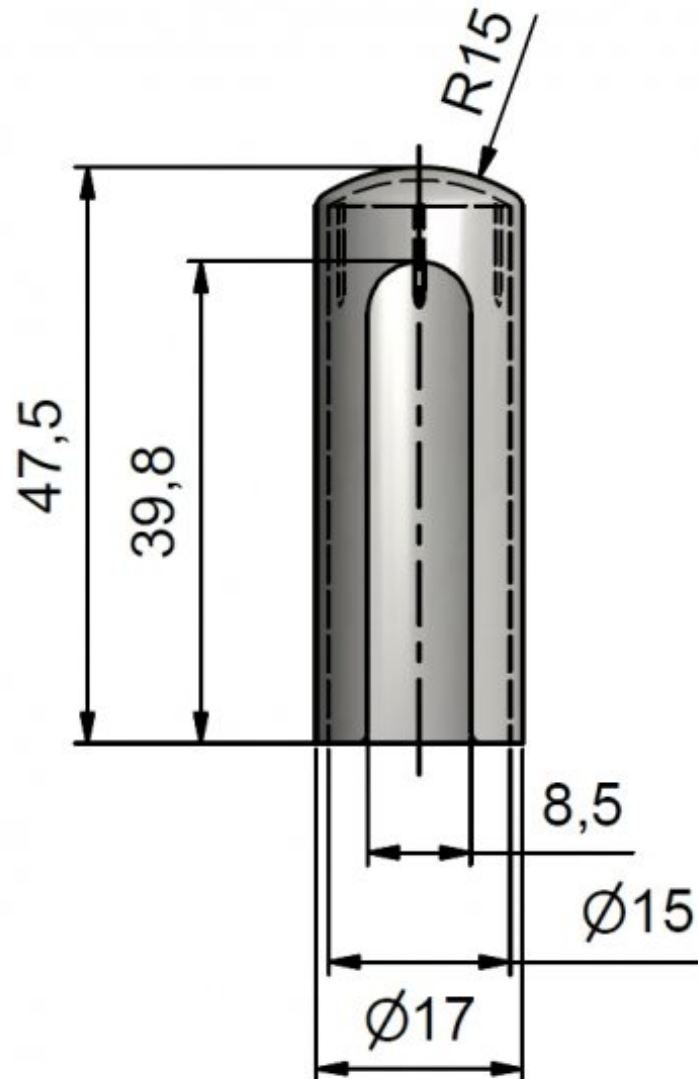

Základní informace:

Katalogové číslo: 9590

Vlastnosti:

Materiál (převažující): plast

Průměr (vnitřní): 15 mm

Výkres:

Dostupné varianty:

	Kód	Typ	Velikost balení	Bez DPH / MJ*	Vč. DPH / MJ*
	959000A0	hnědý RAL8017	50 ks	17,90 Kč	21,66 Kč
	959000B0	bílý RAL1013	50 ks	17,90 Kč	21,66 Kč
	959000C0	bílý RAL9010	50 ks	17,90 Kč	21,66 Kč
	959000J0	černý RAL9011	50 ks	17,90 Kč	21,66 Kč
	95900400	Stará měď	50 ks	17,90 Kč	21,66 Kč
	95900600	Pomosaz lesklá	50 ks	17,90 Kč	21,66 Kč