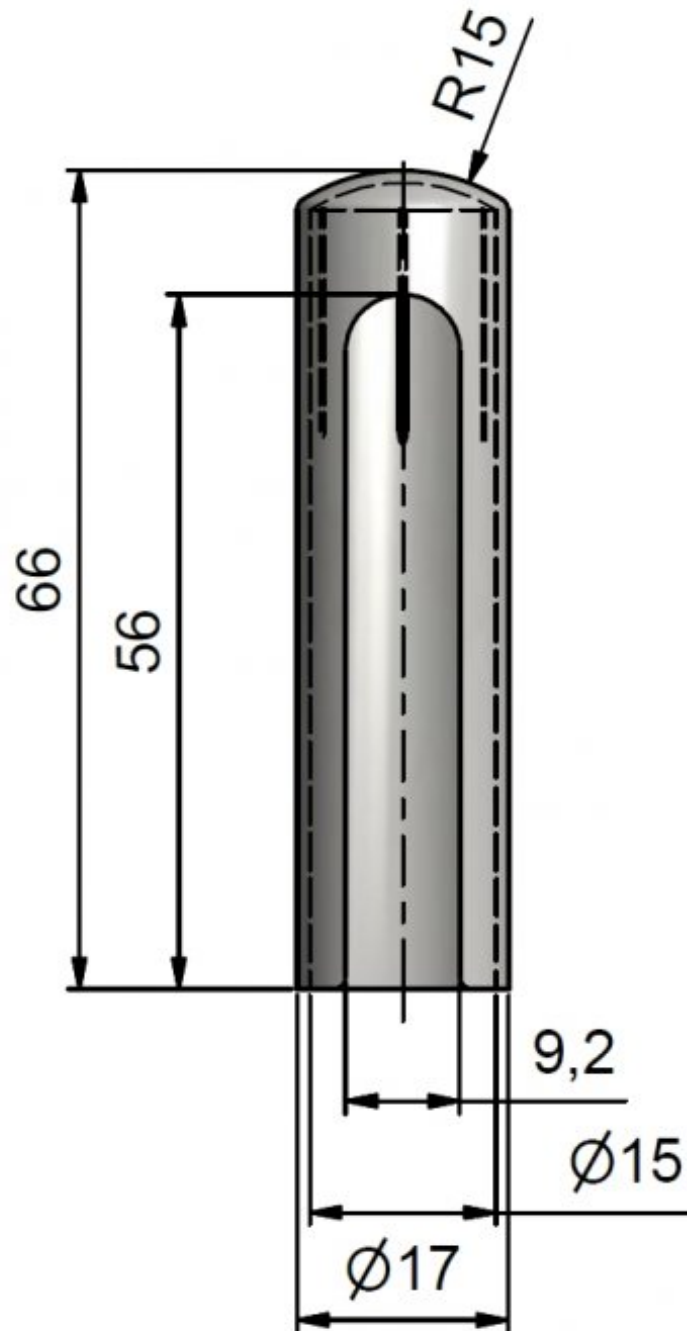

## Vlastnosti:

**Materiál (převažující):** plast

**Průměr (vnitřní):** 15 mm

Výkres:

Dostupné varianty:

	Kód	Typ	Velikost balení	Bez DPH / MJ*	Vč. DPH / MJ*
	959500J0	černý RAL9011	50 ks	21,40 Kč	25,89 Kč
	95950600	Pomosaz lesklá	50 ks	21,40 Kč	25,89 Kč
	95950700	Nikl lesklý	50 ks	21,40 Kč	25,89 Kč
	95950B00	Stará mosaz	50 ks	21,40 Kč	25,89 Kč
	95950D00	Nikl satén	50 ks	21,40 Kč	25,89 Kč