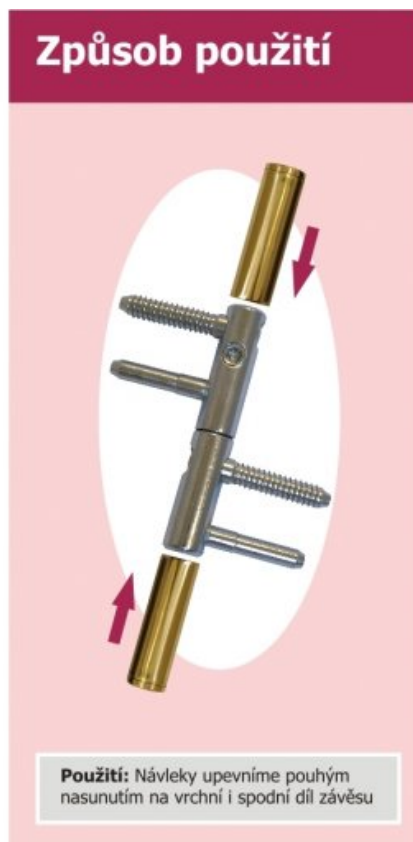

Způsob použití:

Provozovatel na tomto webu zpracovává cookies potřebné pro fungování webových stránek, analytické účely a marketing. Více informací ✕