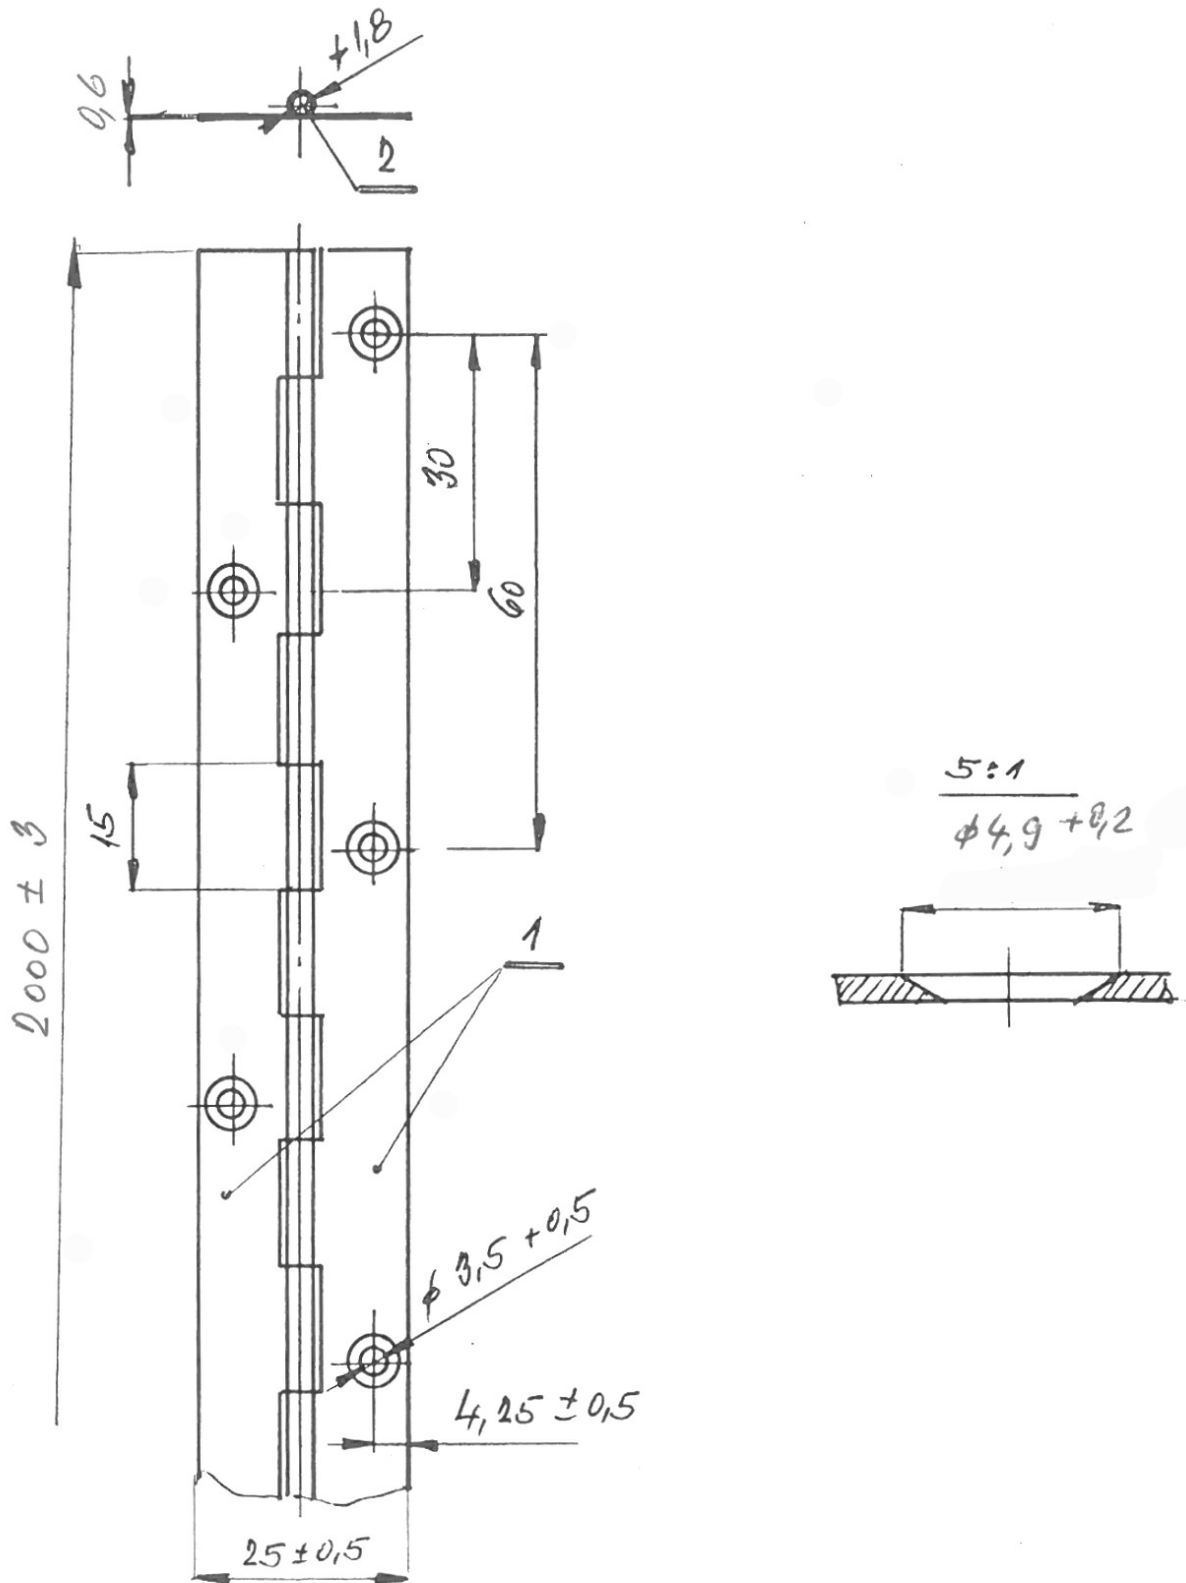

Použití:

Závěs s atypicky střídavě uspořádanými otvory.

Délku je možno upravit dle vlastního uvážení rozstřihem. Je vhodný pro použití na nábytek, skříňky, ...

Základní informace:

Katalogové číslo: 1151

Vlastnosti:

Varianty ve výprodeji - níže 

Materiál výrobku (převažující): Ocel

K příšroub. doporučujeme: Vrutky \varnothing 2,5 mm minimální délky 16 mm

Otevřená šířka závěsu A (mm): 25

Délka závěsu E (mm): 2000

Tloušťka pásky B (mm): 0,6

Rozteč otvorů F (mm): 60

Průměr čepu G (mm): 1,8

Vzdálenost otvoru D (mm): 4,25

Délka kloubku C (mm): 15

Výkres:

Dostupné varianty:

	Kód	Typ	Velikost balení	Bez DPH / MJ*	Vč. DPH / MJ*
	11513807	Pomosaz lesklá Výprodej	1 ks	10,00 Kč	12,10 Kč