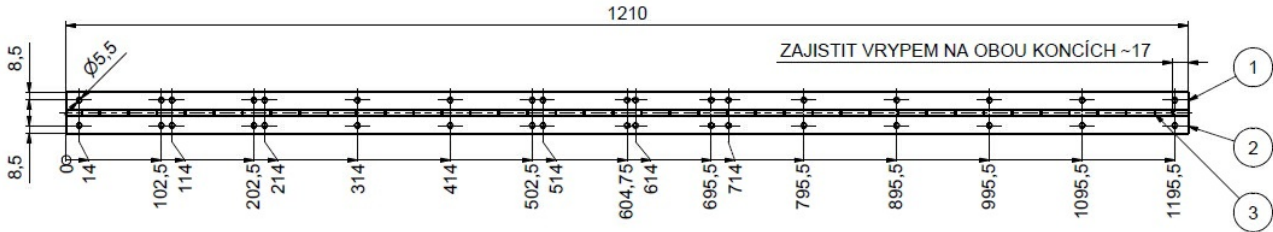

Použití:

Závěs s širokou možností použití. Doproděj skladových zásob!

Základní informace:

Katalogové číslo: 99821001.

Vlastnosti:

Varianty ve výprodeji - níže 

Materiál (převažující): Ocel

Otevřená šíře závěsu A (mm): 44,5

Délka závěsu E (mm): 1210

Tloušťka pásky B (mm): 1,5

Průměr čepu G (mm): 3

Výkres:

3	ČEP 3x1210		998 210 01/3	1	11 373			
2	KŘÍDLO 2		998 210 01/2	1	DX51D Z275MAC			
1	KŘÍDLO 1		998 210 01/1	1	DX51D Z275MAC			
Pozice	Název součásti	Čistý rozměr	Norma	ks	Materiál	Hrubý rozměr	Poznámka	List