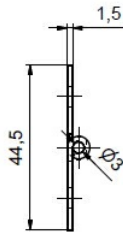

Použití:

Závěs s širokou možností použití. Doproděj skladových zásob!

Základní informace:

Katalogové číslo: 99821001.

Vlastnosti:

Varianty ve výprodeji - níže 

Materiál (převažující): Ocel

Otevřená šíře závěsu A (mm): 44,5

Délka závěsu E (mm): 1210

Tloušťka pásky B (mm): 1,5

Průměr čepu G (mm): 3

Výkres:

3	ČEP 3x1210		998 210 01/3	1	11 373			
2	KŘÍDLO 2		998 210 01/2	1	DX51D Z275MAC			
1	KŘÍDLO 1		998 210 01/1	1	DX51D Z275MAC			
Pozice	Název součásti	Čistý rozměr	Norma	ks	Materiál	Hrubý rozměr	Poznámka	List