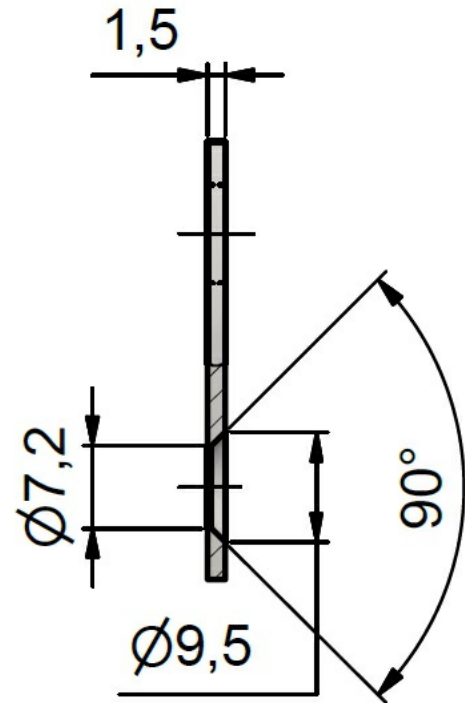

Použití:

Podložka slouží k pevnějšímu uchycení spodních dílů (spodní díl nutno pevně dotáhnout na podložku) závěsů TRIO a EXPERT 14, 15 a 80/10 (viz související zboží níže) v dřevěné zárubni.

Základní informace:

Katalogové číslo: 4517

Vlastnosti:

Materiál (převažující): ocel

Výkres:

Dostupné varianty:

	Kód	Typ	Velikost balení	Bez DPH / MJ*	Vč. DPH / MJ*
	45170700	Nikl lesklý	500 ks	8,50 Kč	10,29 Kč

*Ceny za MJ (= za 1 ks nebo 1 sadu) jsou orientační a platí pro odběr celých balení.