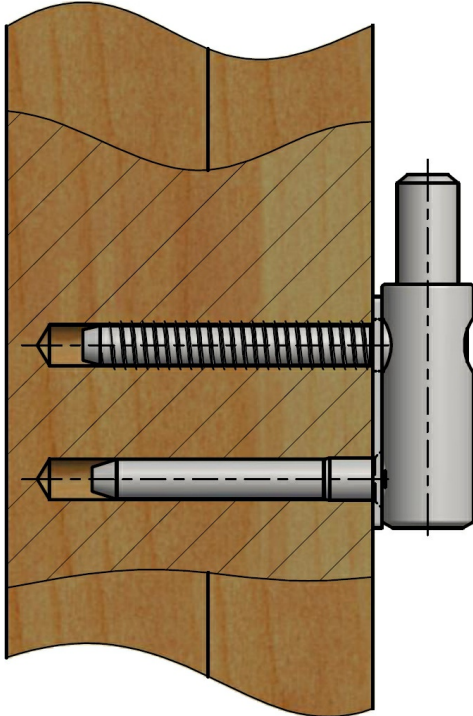

Použití:

Podložka slouží k pevnějšímu uchycení spodních dílů (spodní díl nutno pevně dotáhnout na podložku) závěsů TRIO a EXPERT 14, 15 a 80/10 (viz související zboží níže) v dřevěné zárubni.

Základní informace:

Katalogové číslo: 4517

Vlastnosti:

Materiál (převažující): ocel

Výkres:

Dostupné varianty:

	Kód	Typ	Velikost balení	Bez DPH / MJ*	Vč. DPH / MJ*
	45170700	Nikl lesklý	500 ks	8,50 Kč	10,29 Kč

*Ceny za MJ (= za 1 ks nebo 1 sadu) jsou orientační a platí pro odběr celých balení.

Při odběru menšího množství může být účtován příplatek až 10 % z ceny zboží.

Zakování závěsu s podložkou - spodní díl dotáhnout
na podložku:

Provozovatel na tomto webu zpracovává cookies potřebné pro fungování webových stránek, analytické účely a marketing. Více informací 