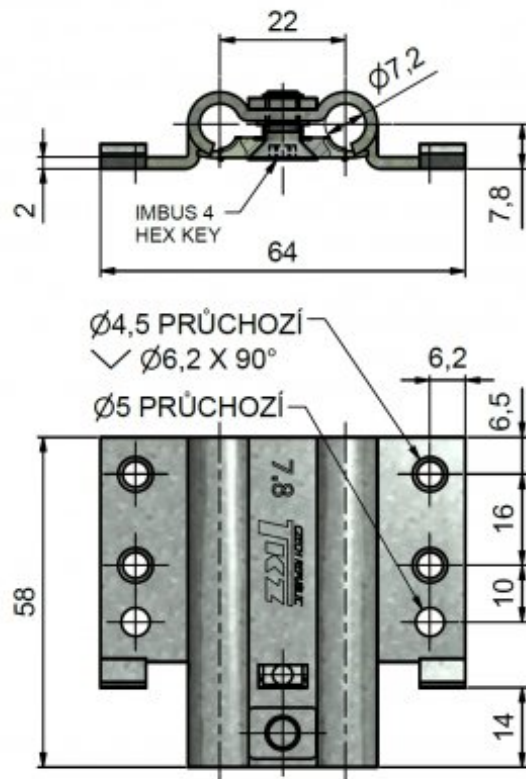

Použití:

Upevňovací element závěsu se dvěma svorníky pro dřevěnou obložkovou zárubeň.

Základní informace:

Katalogové číslo: 9821

Vlastnosti:

Únosnost / ks (v kg): 40.00

Materiál (převažující): ocel

Typ zárubně: Dřevěná obložka

Vložka závěsu 22/7-7,8 DZ:

Dostupné varianty:

	Kód	Typ	Velikost balení	Bez DPH / MJ*	Vč. DPH / MJ*
	98210530	Zinek modrý	100 ks	16,50 Kč	19,97 Kč

*Ceny za MJ = **za 1 ks (příp. 1 sadu)** jsou orientační a platí při odběru celých balení.
Při odběru menšího množství může být účtován příplatek až 10 % z ceny zboží.