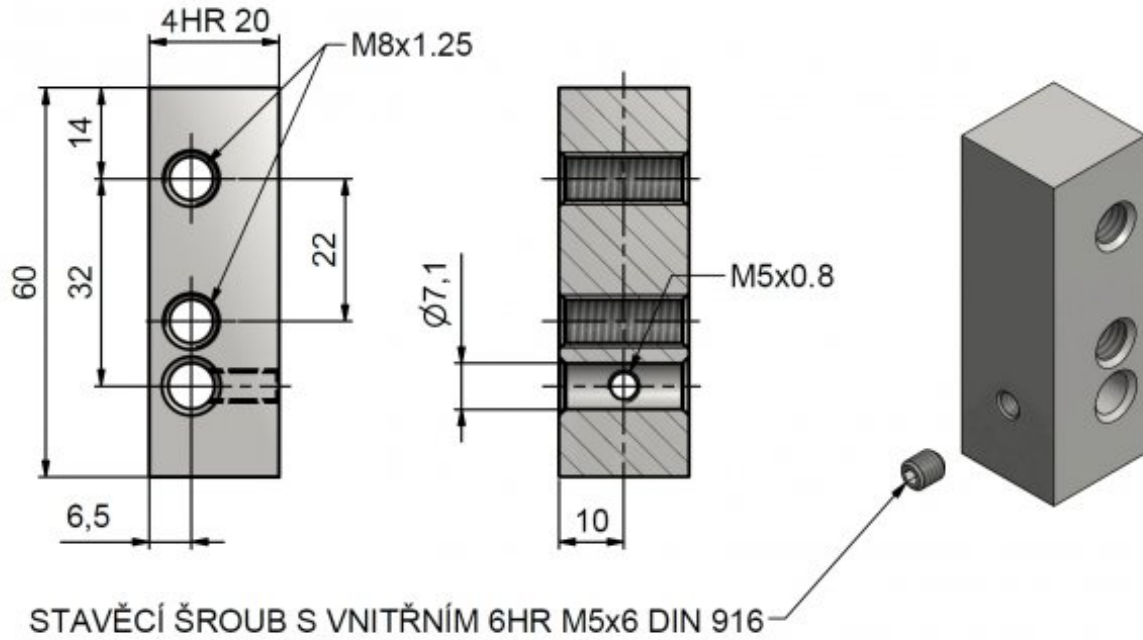

Použití:

Držák použijte k pevnému uchycení dveřního závěsu k ocelové zárubni. Stavěcí šroub na držáku (je součástí balení) slouží k zajištění závěsu proti uvolnění a k jeho lepší stabilizaci.

Základní informace:

Katalogové číslo: 9829

Vlastnosti:

Únosnost / ks (v kg): 50.00

Materiál (převažující): ocel

Typ zárubně: Kov

Výkres:

Dostupné varianty:

	Kód	Typ	Velikost balení	Bez DPH / MJ*	Vč. DPH / MJ*
	98290000	Bez povrchové úpravy	50 ks	40,30 Kč	48,76 Kč