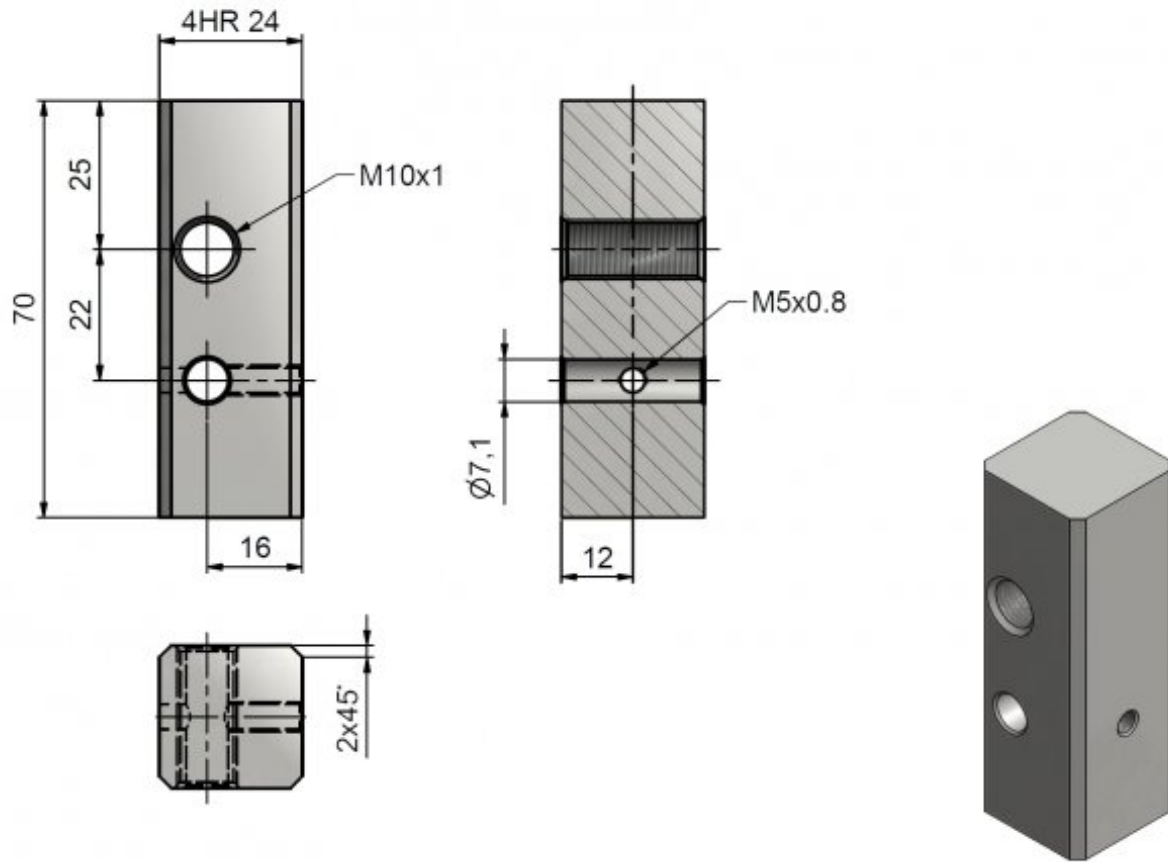

Použití:

Držák použijte k pevnému uchycení dveřního závěsu k ocelové zárubni. Závěs je možno zajistit proti uvolnění a k jeho lepší stabilizaci stavěcím šroubem (není součástí balení).

Základní informace:

Katalogové číslo: 9828

Vlastnosti:

Únosnost / ks (v kg): 50.00

Materiál (převažující): ocel

Typ zárubně: Kov

Výkres:

Dostupné varianty:

	Kód	Typ	Velikost balení	Bez DPH / MJ*	Vč. DPH / MJ*
	98280000	Bez povrchové úpravy	30 ks	35,70 Kč	43,20 Kč