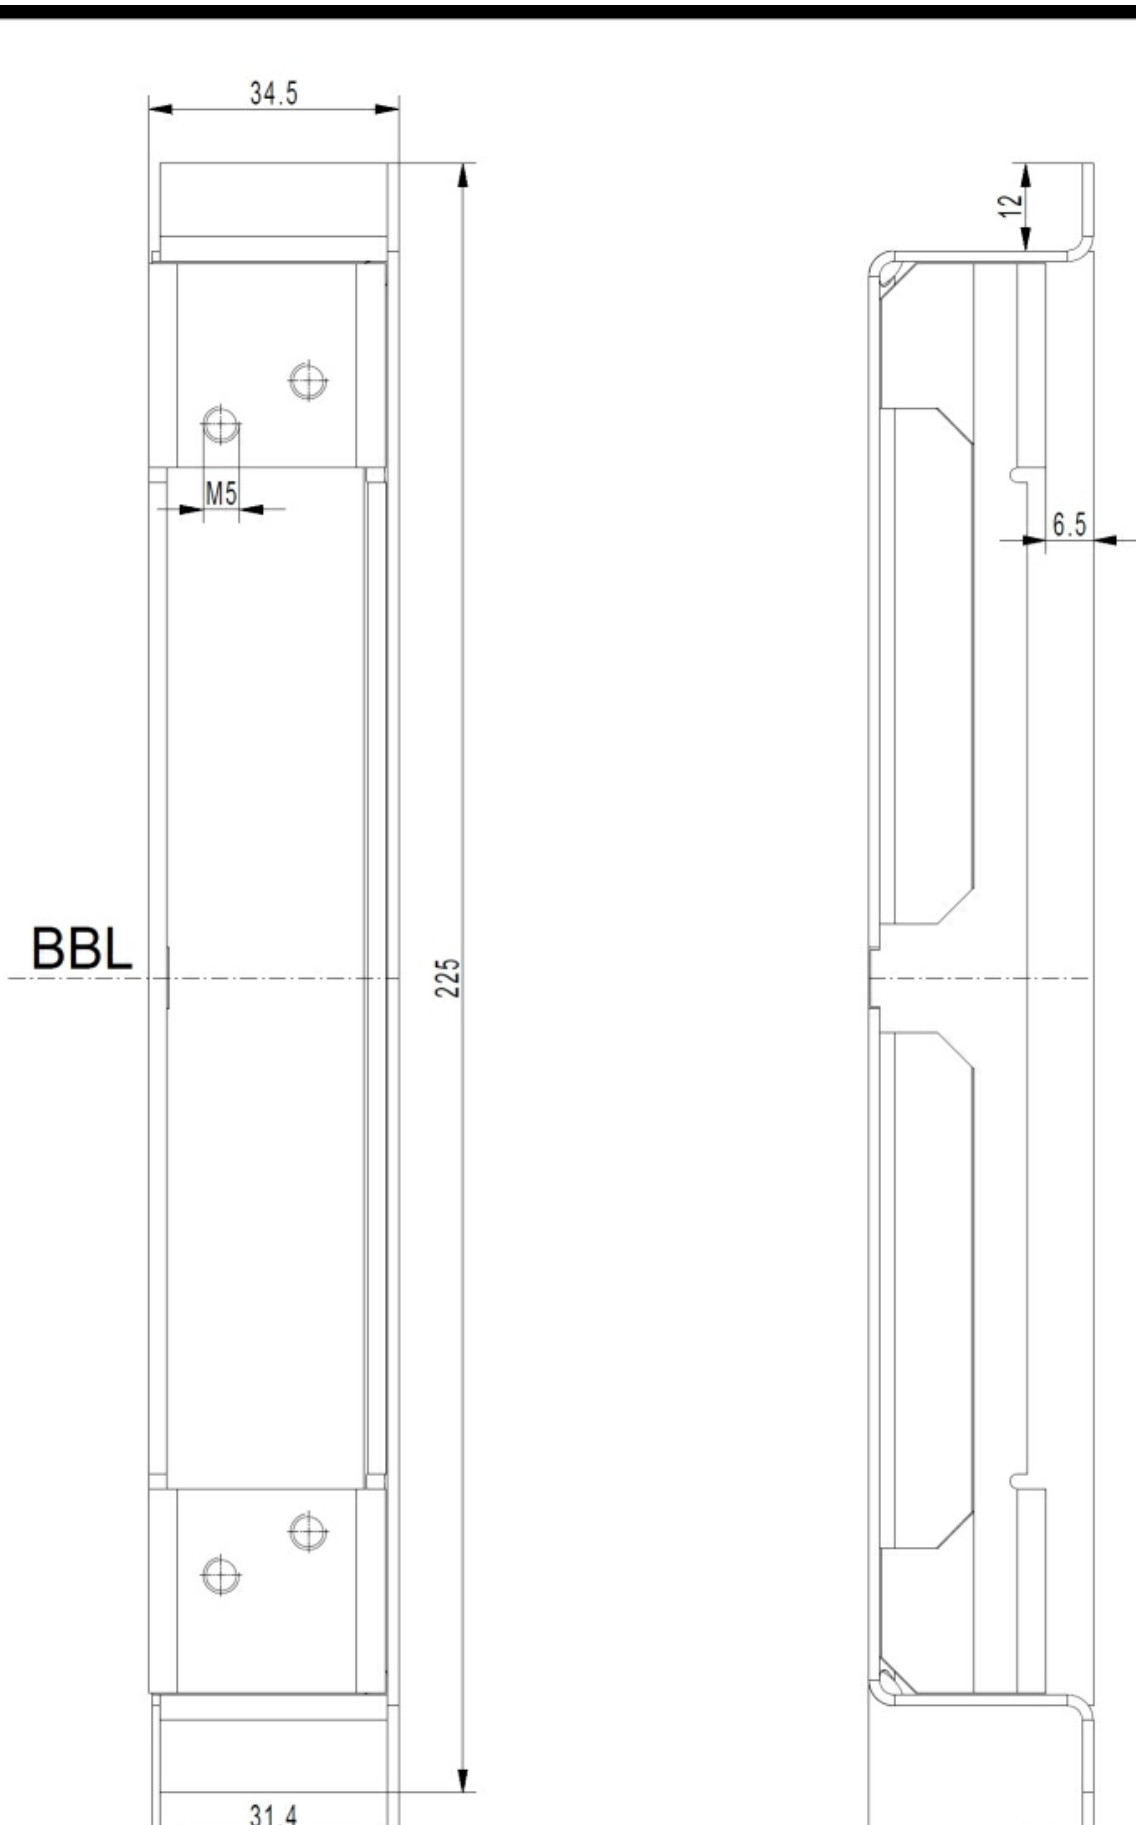

Držák závěsu DX 60/100 pro OZ: