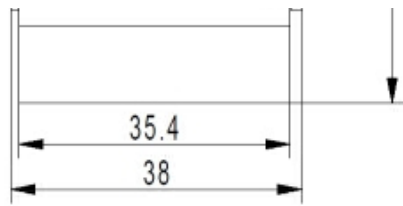

Použití:

Slouží k uchycení skrytého závěsu DX 61 a 101 k ocelové zárubni. (držák se k ocelové zárubni přivaříte)

Základní informace:

Katalogové číslo: Z11.40736.

Vlastnosti:

Únosnost / ks (v kg): 50.00

Materiál (převažující): ocel

Typ zárubně: Kov

Výkres:

Dostupné varianty:

	Objednávkový kód:	Typ	Velikost balení	Bez DPH / MJ	Vč. DPH / MJ
	Z11.40736	zinek modrý	1 ks	200,00 Kč	242,00 Kč

Ceny za MJ (= za 1 ks nebo 1 sadu) jsou orientační a platí pro odběr celých balení.
V případě odběru menšího množství může být účtován příplatek 10 % z ceny zboží.