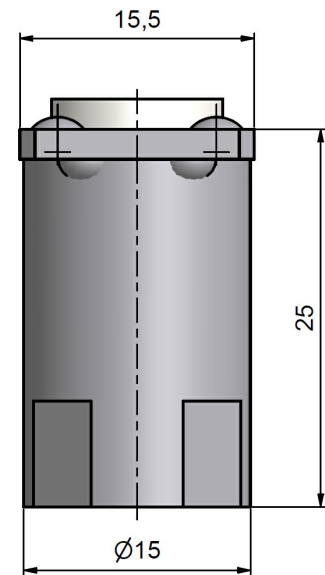

Použití:

Upevňovací element závěsu OZ se svorníkem M10x1 pro ocelovou zárubeň. Bradavky slouží pro snadné přivaření. Plastový "špunt" zabrání znečištění maltou. Vložka je vyrobena ze železa.

Základní informace:

Katalogové číslo: 9808

Vlastnosti:

Únosnost / ks (v kg): 40.00

Materiál (převažující): Ocel

Typ zárubně: Kov

Výkres:

Dostupné varianty:

	Kód	Typ	Velikost balení	Bez DPH / MJ*	Vč. DPH / MJ*
	98080000	Bez povrchové úpravy	1000 ks	14,40 Kč	17,42 Kč