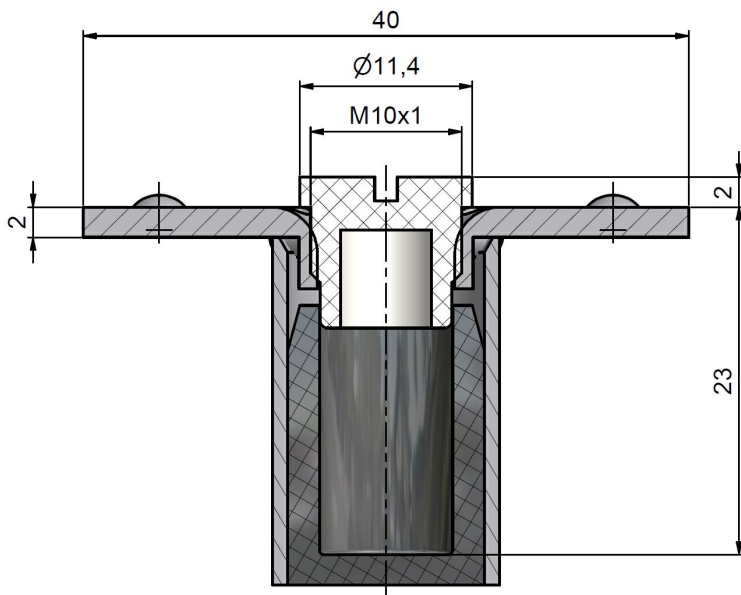

Použití:

Upevňovací element závěsu OZ se svorníkem M10x1 pro ocelovou zárubeň. Bradavky slouží pro snadné přivaření. Plastový "špunt" zabrání znečištění maltou. Vložka je vyrobena ze železa.

Základní informace:

Katalogové číslo: 9808

Vlastnosti:

Únosnost / ks (v kg): 40.00

Materiál (převažující): Ocel

Typ zárubně: Kov

Výkres:

Dostupné varianty:

	Kód	Typ	Velikost balení	Bez DPH / MJ*	Vč. DPH / MJ*
	98080000	Bez povrchové úpravy	1000 ks	14,40 Kč	17,42 Kč